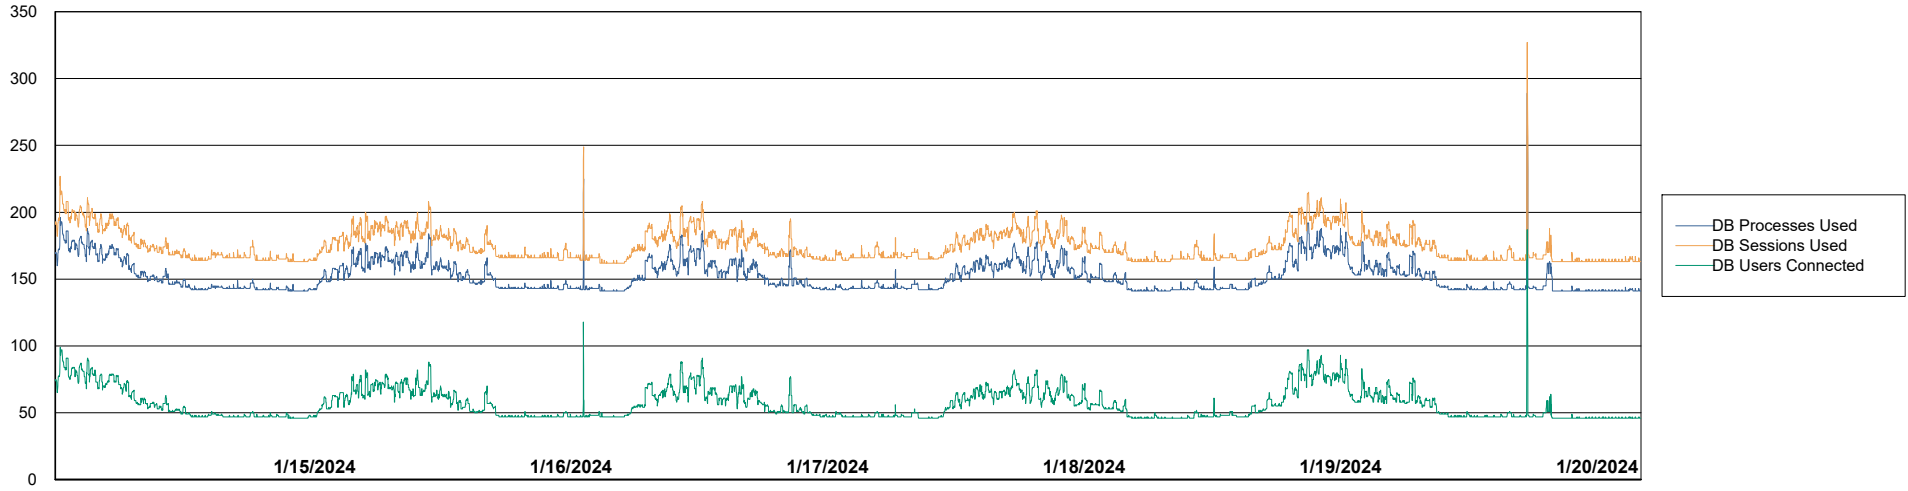

Database Performance ELJ_PRD_FRASEQXPRDDB01_ABS1