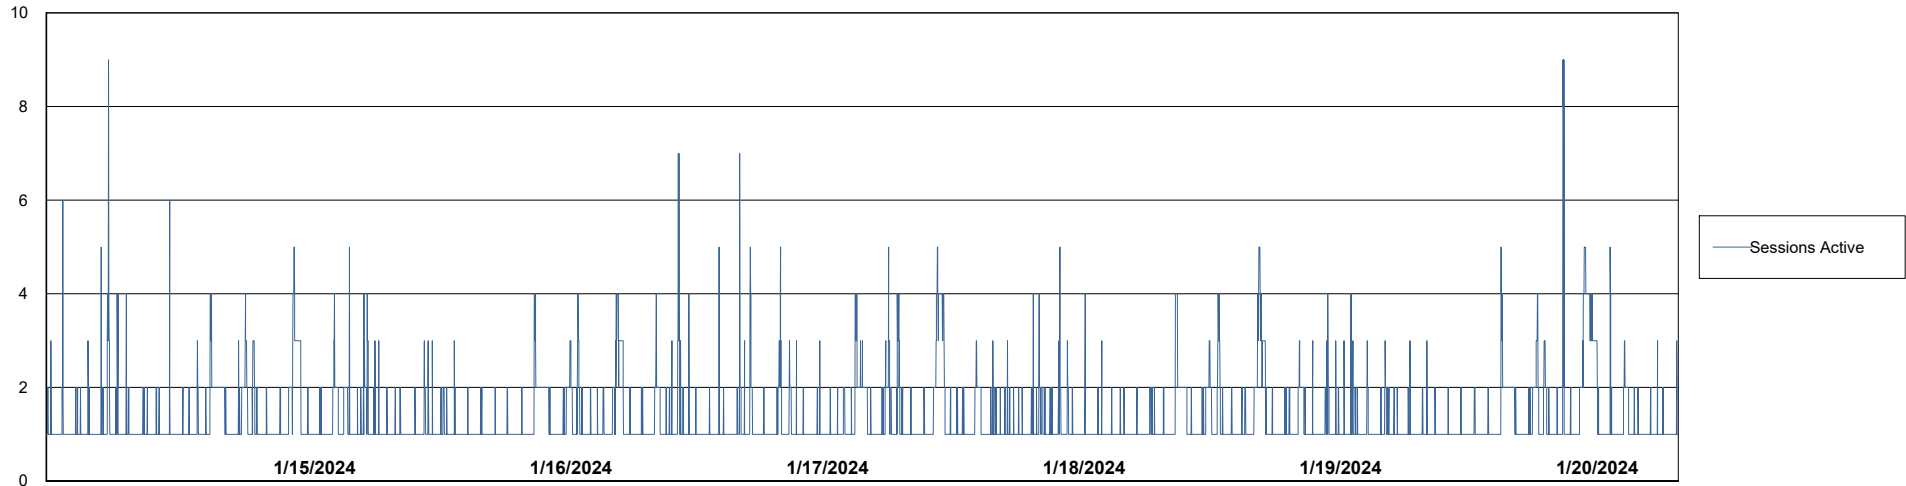

Database Performance ELI_PRD_FRASEQXPRDDB04_ABS1