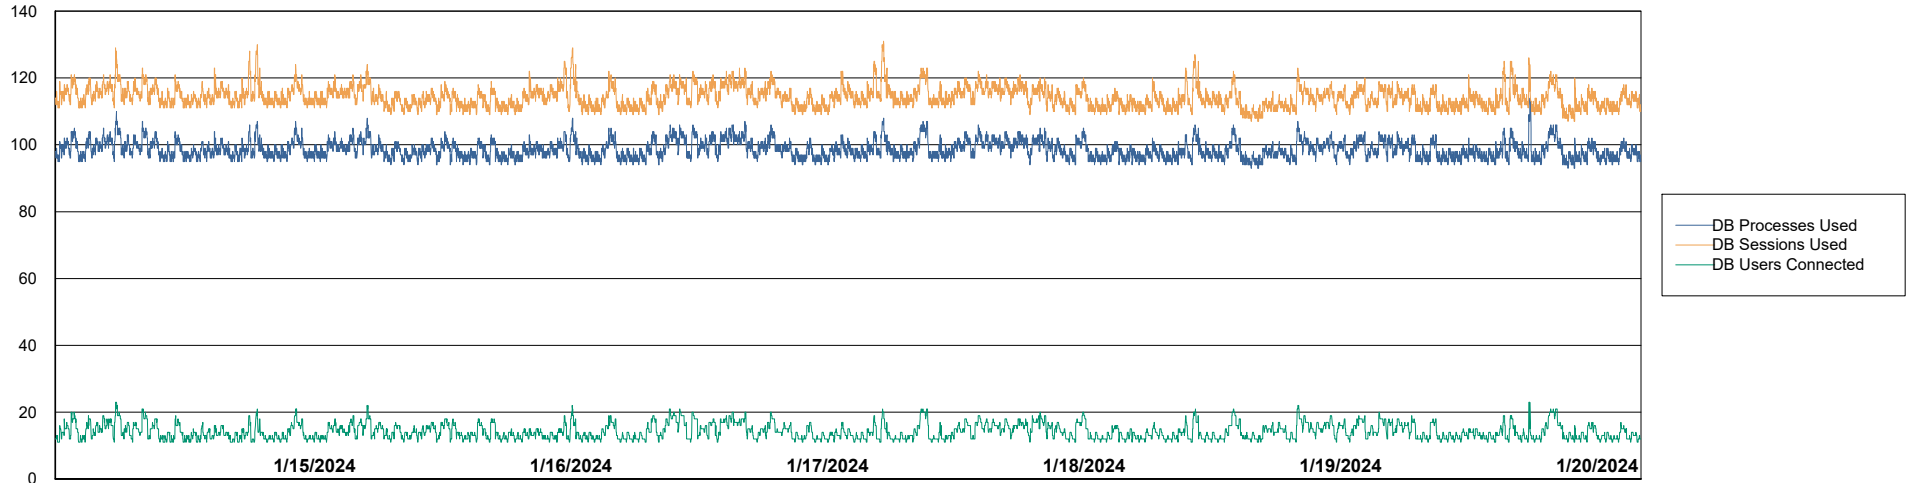

Database Performance ELI_PRD_FRASEQXPRDDB04_ABS1