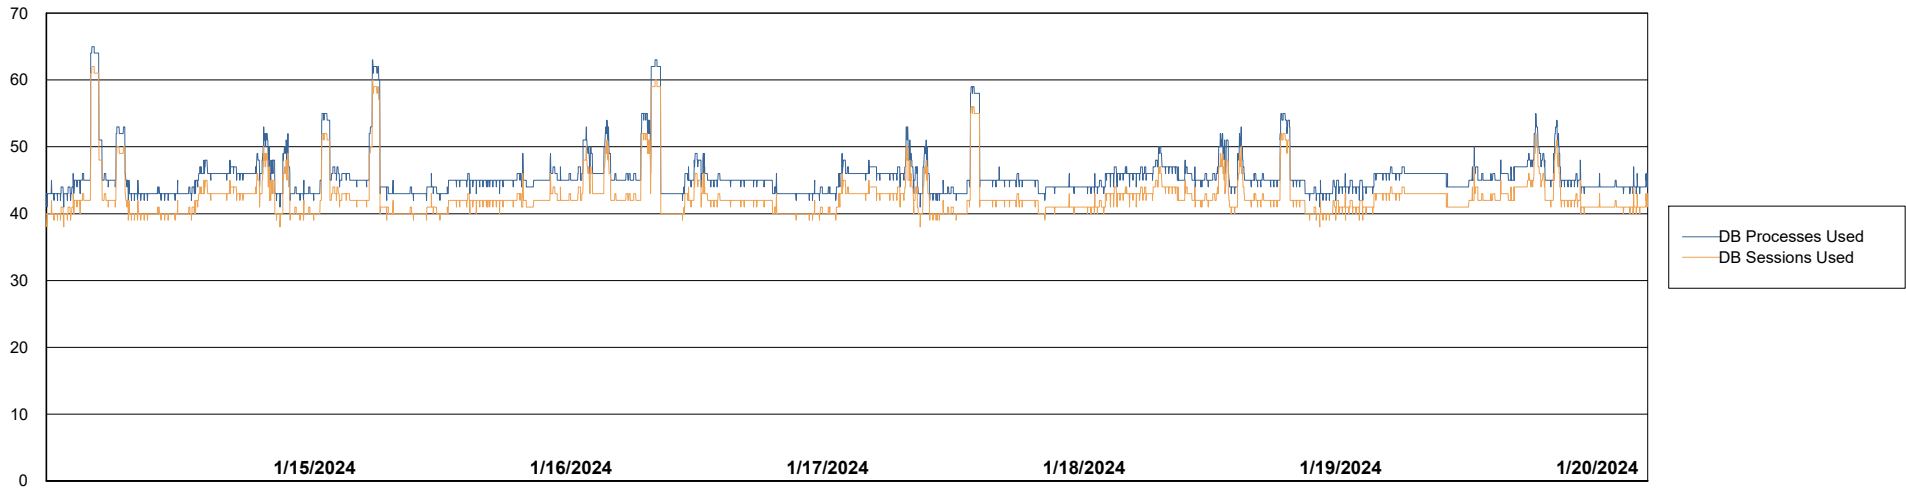

Database Performance DFD_PRD_S-S-ABSBI-V_ABS1

DB Processes Max 500