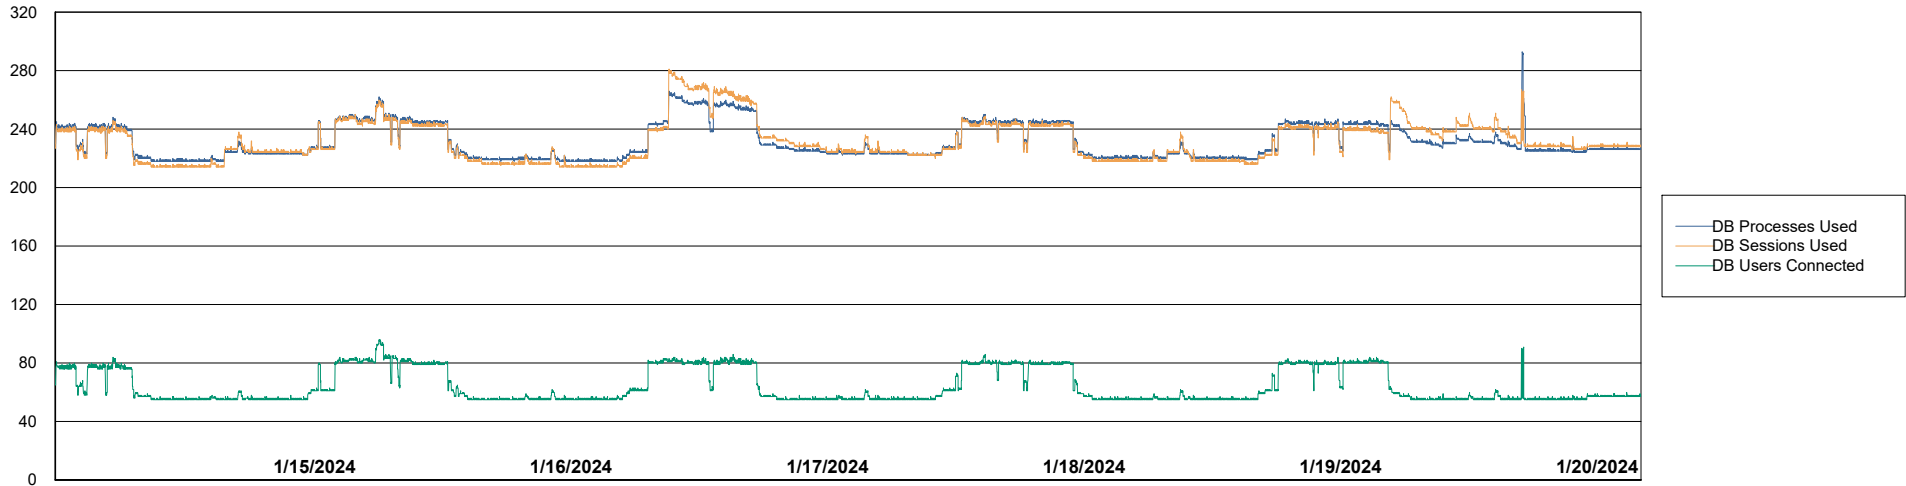

Database Performance CLO_PRD_CLO-ORA01_ABS1