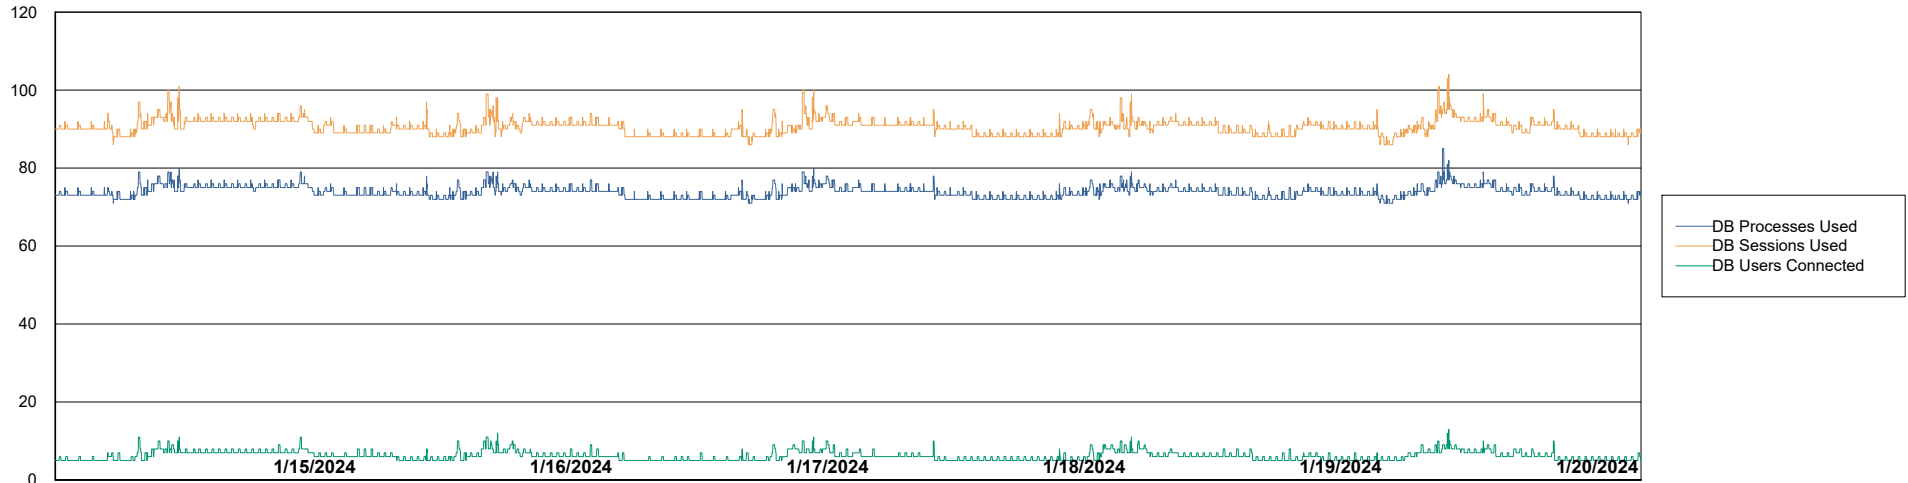

Database Performance AUJ_BI2_DB