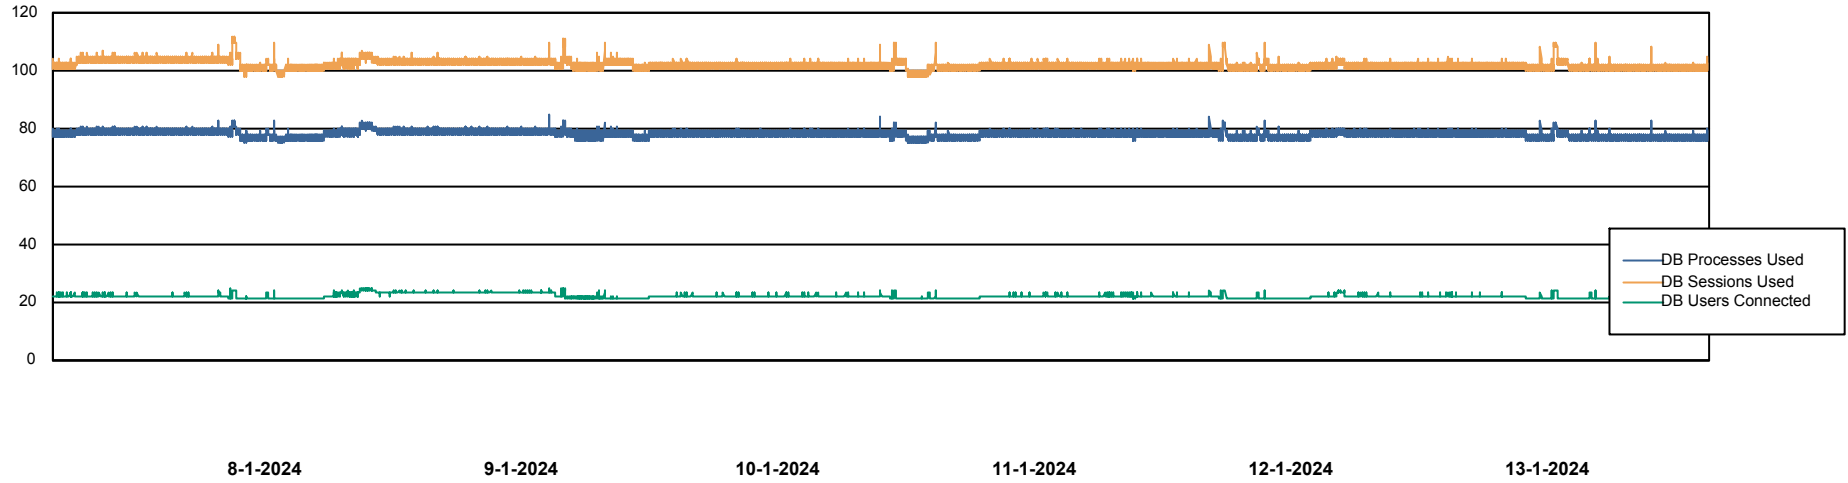

Database Performance RSS_PRD_SV1364_PRD_DB