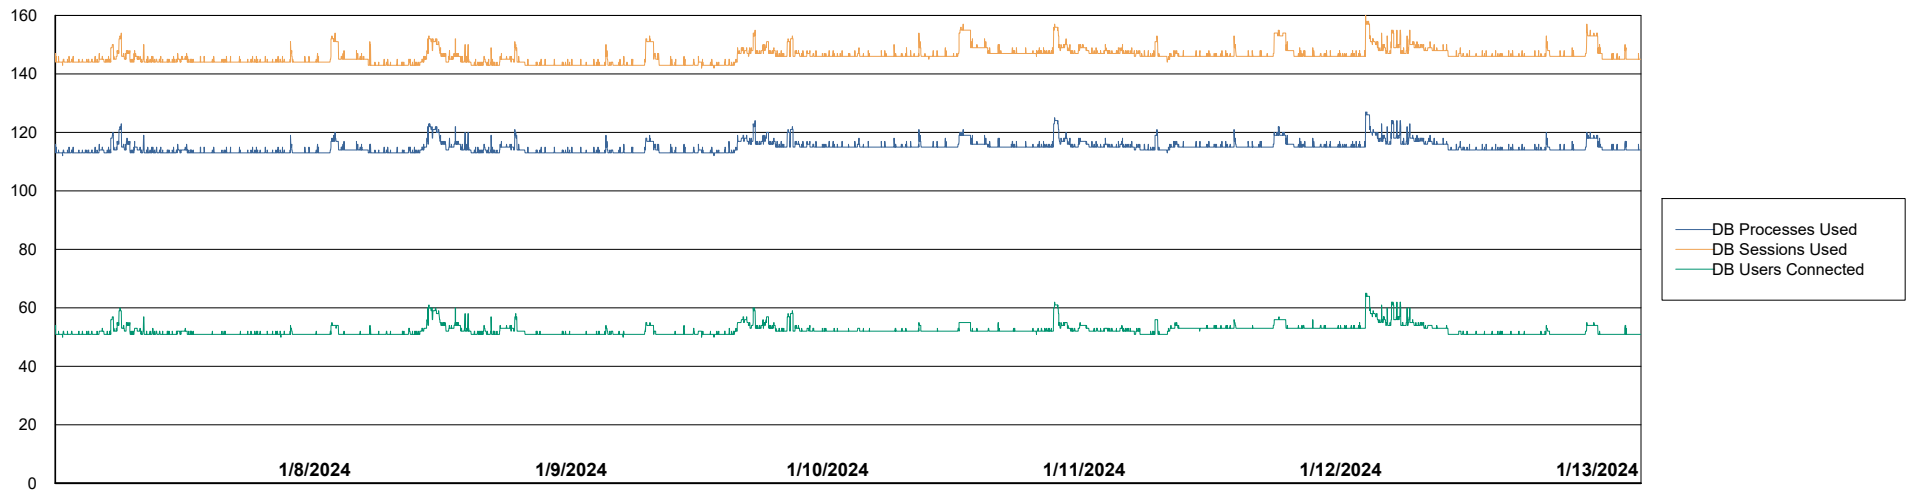

Weekly SLA Customer Report

Customer PCO_Production (Bronze)
 Database ID 44

Harddisk Usage PCO_PRD_PARIS-ABS1

	Free disk space on C: (%)	Total disk space on C: (Gb)	Used disk space on C: (Gb)	Free disk space on D: (%)	Total disk space on D: (Gb)	Used disk space on D: (Gb)
1/13/2024	51	180	88	25	1,225	914
1/12/2024	51	180	88	26	1,225	910
1/11/2024	51	180	88	26	1,225	910
1/10/2024	51	180	88	26	1,225	911
1/9/2024	52	180	87	26	1,225	911
1/8/2024	51	180	88	26	1,225	910
1/7/2024	51	180	88	26	1,225	910

Database Performance PCO_PRD_PARIS-ABS1_ABS1

Weekly SLA Customer Report

Customer PCO_Production (Bronze)
 Database ID 44

DATABASE SIZE PCO_PRD_PARIS-ABS1_ABS1

Database growth over last month

Database Tablespace PCO_PRD_PARIS-ABS1_ABS1

Date	Tablespace Name	Filesize (Gb)	Usedsize (Gb)	Percentage free
1/13/2024	ABSDATA	238	118	51
	INDX	329	189	42
1/12/2024	ABSDATA	238	118	51
	INDX	329	189	42
1/11/2024	ABSDATA	238	118	51
	INDX	329	189	42
1/10/2024	ABSDATA	238	118	51
	INDX	329	189	42
1/9/2024	ABSDATA	238	118	51
	INDX	329	189	42
1/8/2024	ABSDATA	238	118	51
	INDX	329	189	42
1/7/2024	ABSDATA	238	118	51
	INDX	329	189	42