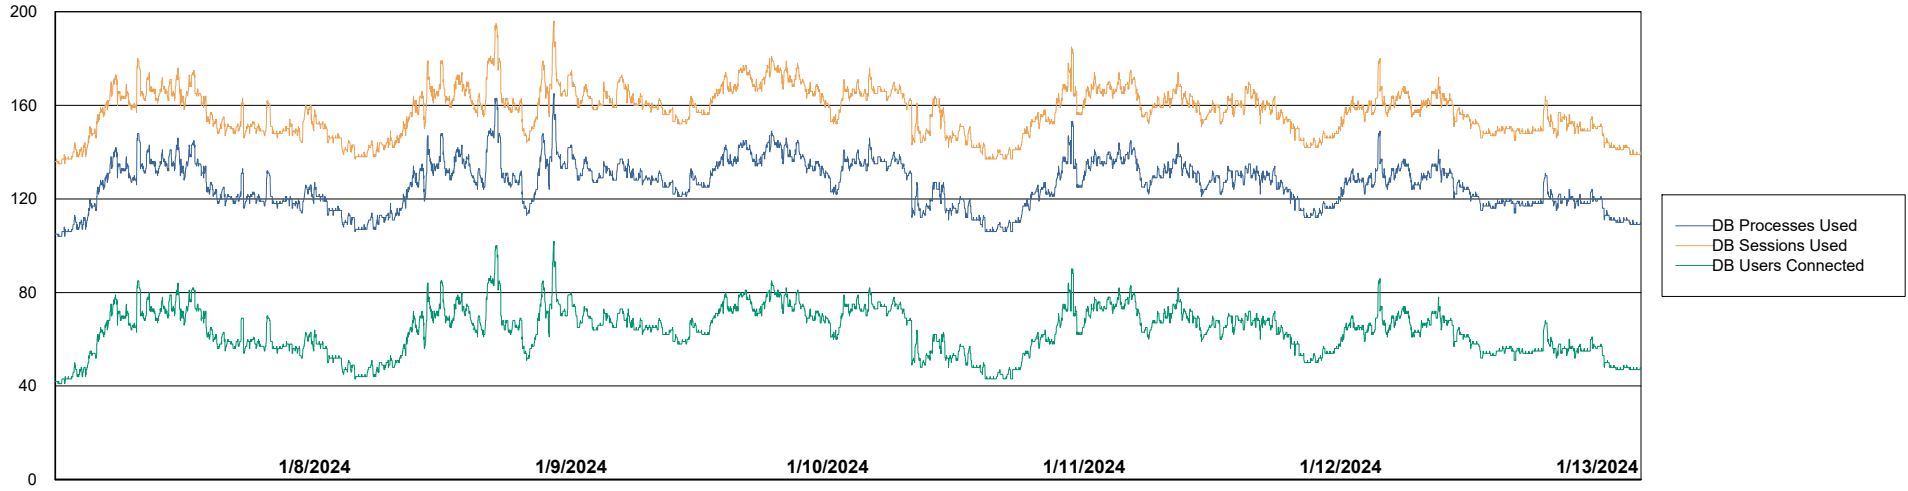

Database Performance NOA_PRD_NovoABS01_ABS1