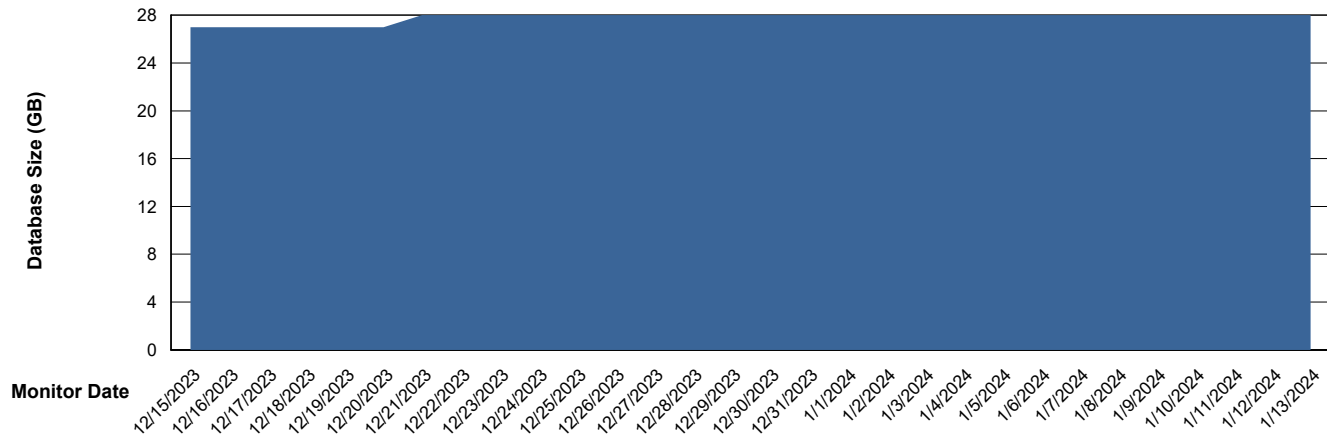

Weekly SLA Customer Report

Customer EUT_Production
Database ID 114

DATABASE SIZE EUT_EUP_PRD_URVINA22T_DB_ABS1

Database growth over last month

DATABASE SIZE EUT_URM_PRD_URVINA26_DB_ABS1

Database growth over last month

Weekly SLA Customer Report

Customer EUT_Production
Database ID 114

Database Tablespace EUT_EUP_PRD_URVINA22T_DB_ABS1

Date	Tablespace Name	Filesize (Gb)	Usedsize (Gb)	Percentage free
1/13/2024	ABSDATA	119	100	16
	INDX	26	21	17
1/12/2024	ABSDATA	119	100	16
	INDX	26	21	17
1/11/2024	ABSDATA	119	100	16
	INDX	26	21	17
1/10/2024	ABSDATA	119	100	16
	INDX	26	21	18
1/9/2024	ABSDATA	119	100	16
	INDX	26	21	18
1/8/2024	ABSDATA	119	100	16
	INDX	26	21	18
1/7/2024	ABSDATA	119	100	16
	INDX	26	21	18