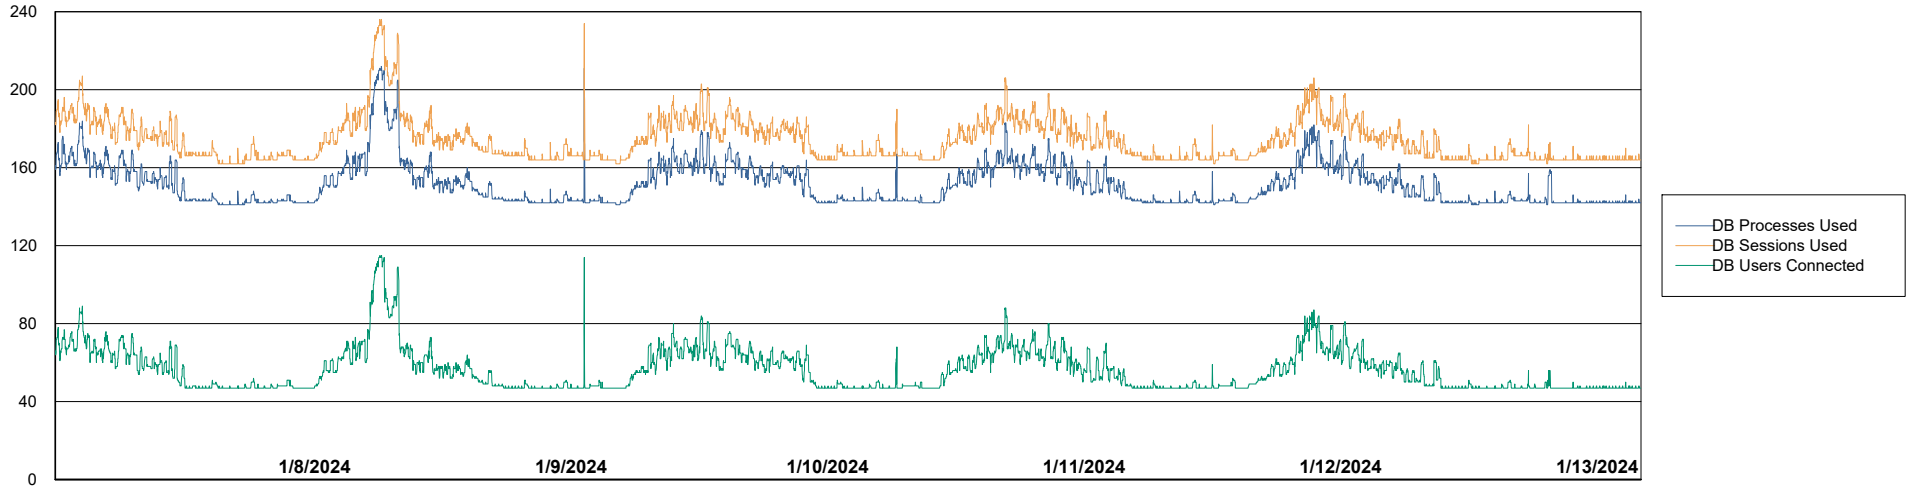

Database Performance ELJ_PRD_FRASEQXPRDDB01_ABS1