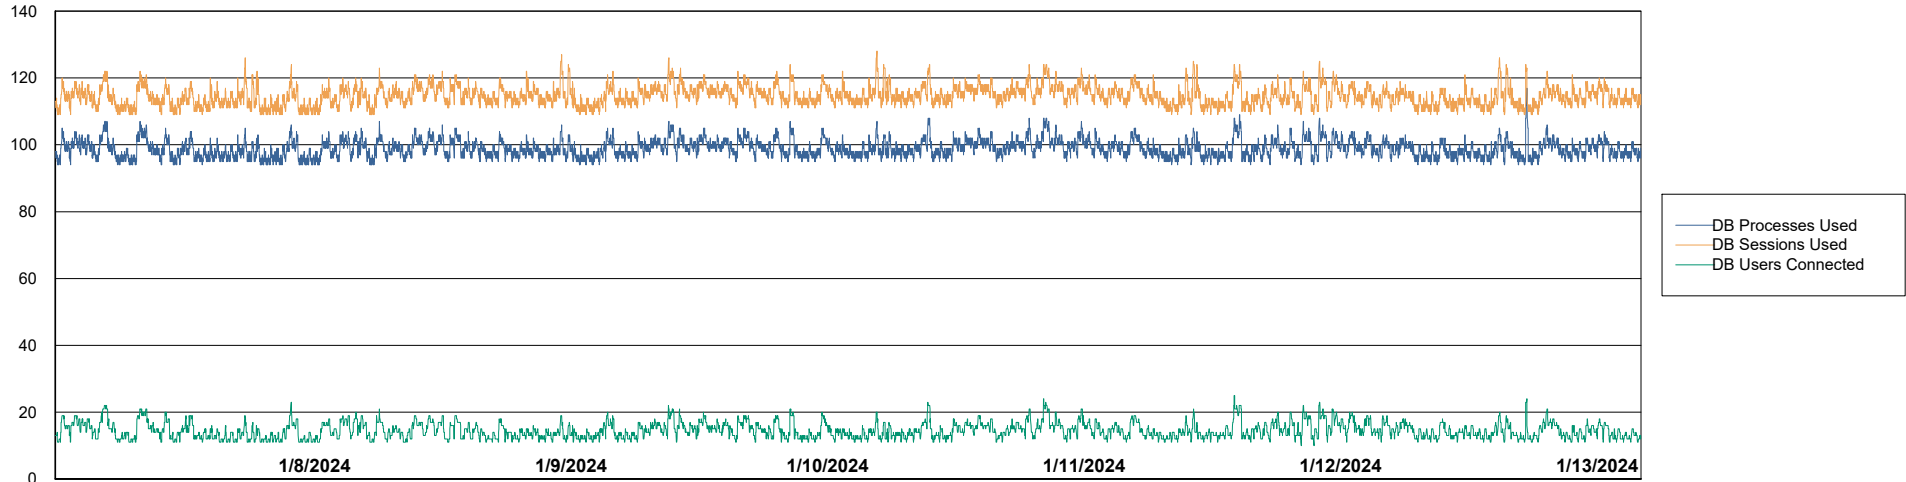

Database Performance ELI_PRD_FRASEQXPRDDB04_ABS1