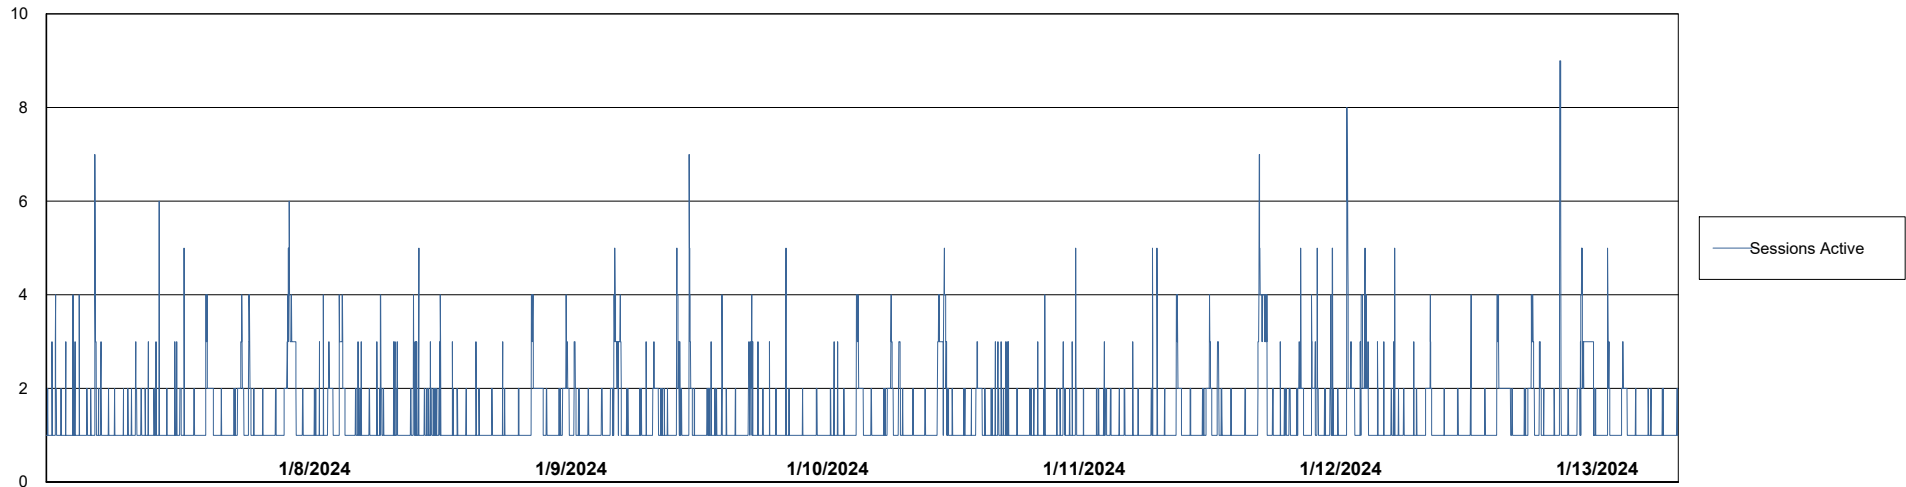

Database Performance ELI_PRD_FRASEQXPRDDB04_ABS1