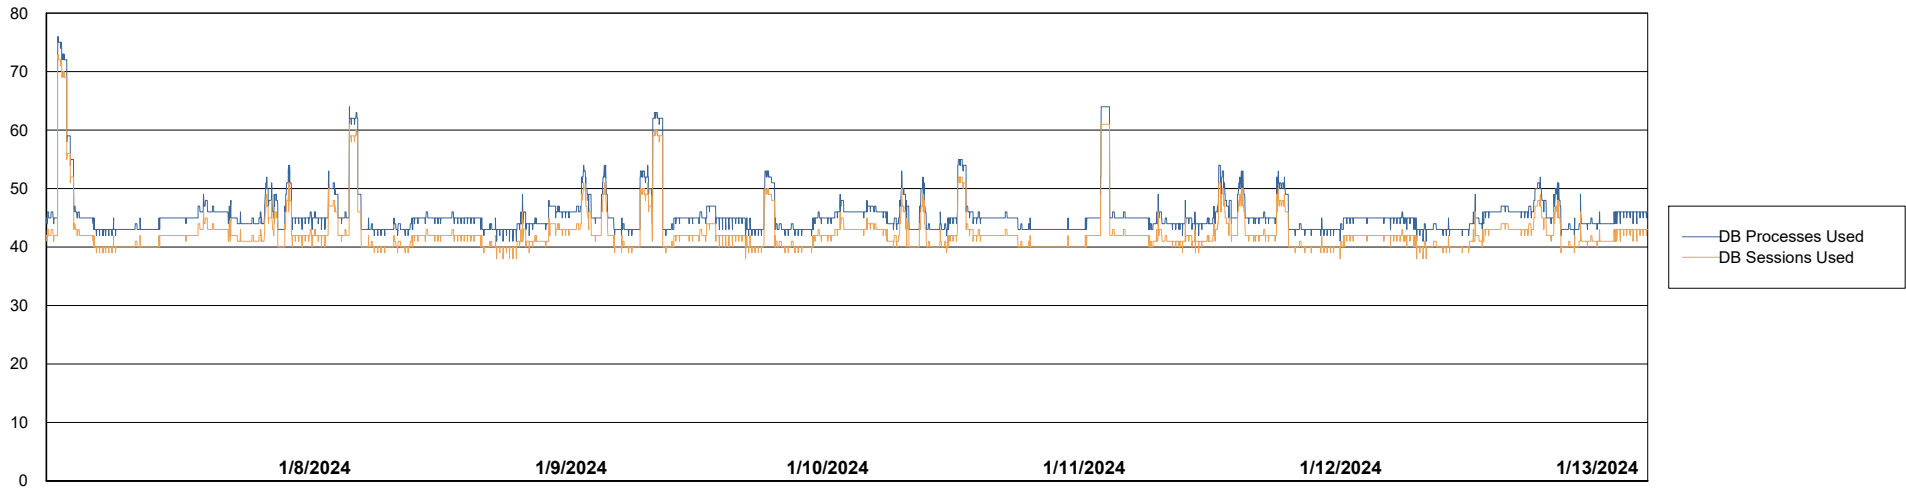

Database Performance DFD_PRD_S-S-ABSBI-V_ABS1

DB Processes Max 500