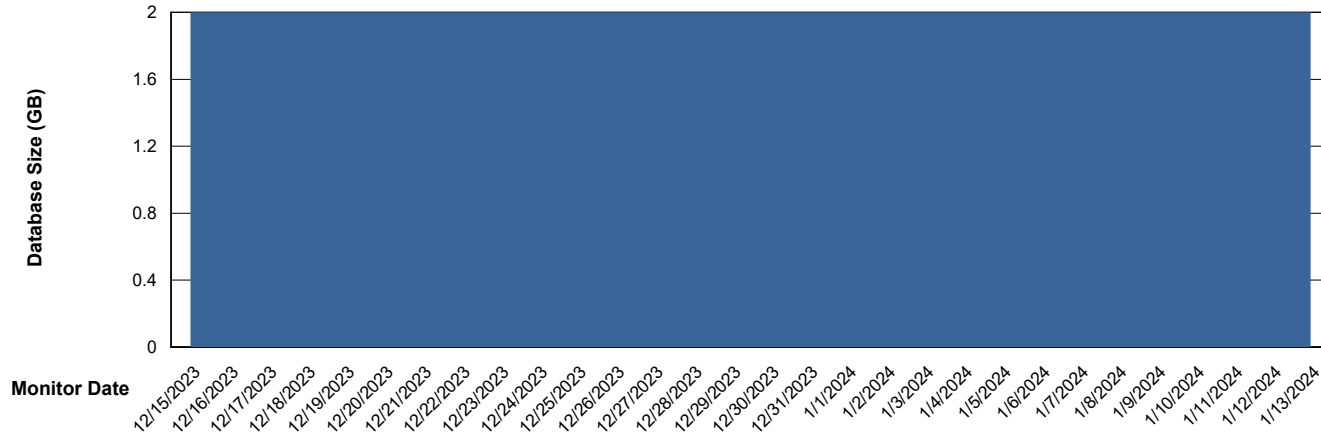

DB Processes Max 4
DB Sessions Max 600

Weekly SLA Customer Report

Customer DFD_Production
Database ID 39

DATABASE SIZE DFD_PRD_S-S-ABSBI-V_ABS1

Database growth over last month

DATABASE SIZE DFD_PRD_S-S-ORACLE01-F_ABS1

Database growth over last month

Weekly SLA Customer Report

Customer DFD_Production
Database ID 39

Database Tablespace DFD_PRD_S-S-ABSBI-V_ABS1

Date	Tablespace Name	Filesize (Gb)	Usedsize (Gb)	Percentage free
1/13/2024	ABSDATA	57	0	100
	INDX	52	0	100
1/12/2024	ABSDATA	57	0	100
	INDX	52	0	100
1/11/2024	ABSDATA	57	0	100
	INDX	52	0	100
1/10/2024	ABSDATA	57	0	100
	INDX	52	0	100
1/9/2024	ABSDATA	57	0	100
	INDX	52	0	100
1/8/2024	ABSDATA	57	0	100
	INDX	52	0	100
1/7/2024	ABSDATA	57	0	100
	INDX	52	0	100