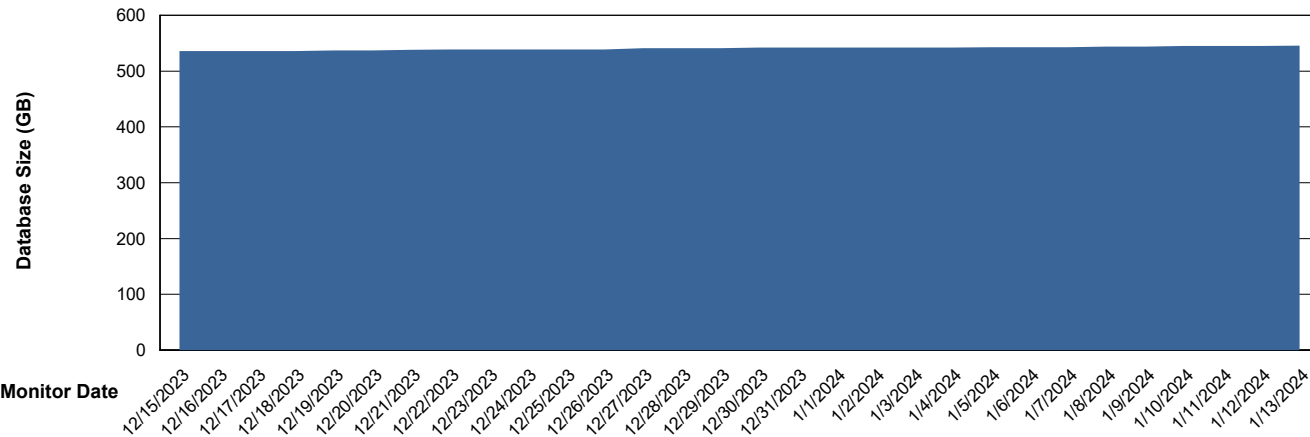

DB Processes Max 1,000

Weekly SLA Customer Report

Customer CUS_Production (24/7)
 Database ID 131

DATABASE SIZE CUS_PRD_ABSDB1_ABS1

Database growth over last month

Database Tablespace CUS_PRD_ABSDB1_ABS1

Date	Tablespace Name	Filesize (Gb)	Usedsize (Gb)	Percentage free
1/13/2024	ABSDATA	244	205	16
	INDX	388	326	16
1/12/2024	ABSDATA	244	205	16
	INDX	388	325	16
1/11/2024	ABSDATA	244	205	16
	INDX	388	325	16
1/10/2024	ABSDATA	244	204	16
	INDX	388	325	16
1/9/2024	ABSDATA	244	204	16
	INDX	388	325	16
1/8/2024	ABSDATA	244	204	16
	INDX	388	324	16
1/7/2024	ABSDATA	244	204	16
	INDX	388	324	16

Weekly SLA Customer Report

Customer CUS_Production (24/7)
Database ID 131

Standby Database Health CUS_Production (24/7)

Recovery lag for last 7 days

Weekly SLA Customer Report

Customer CUS_Production (24/7)
Database ID 131