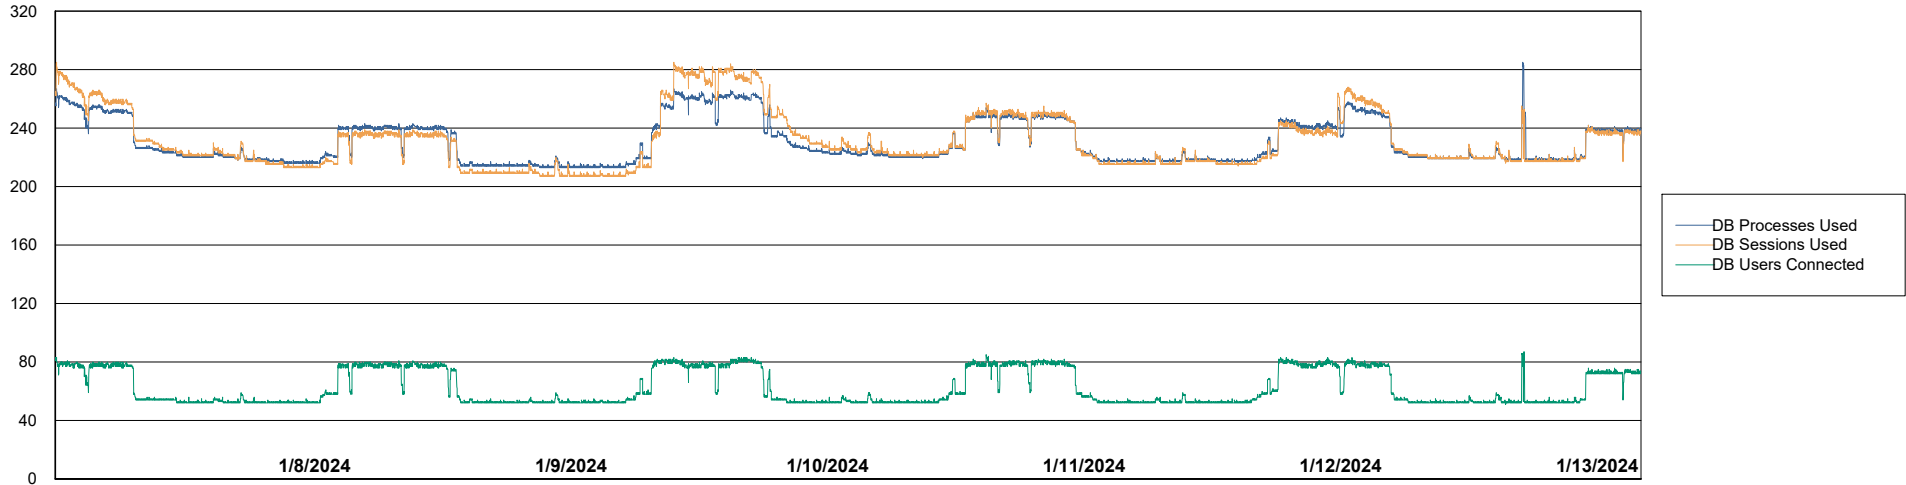

Database Performance CLO_PRD_CLO-ORA01_ABS1