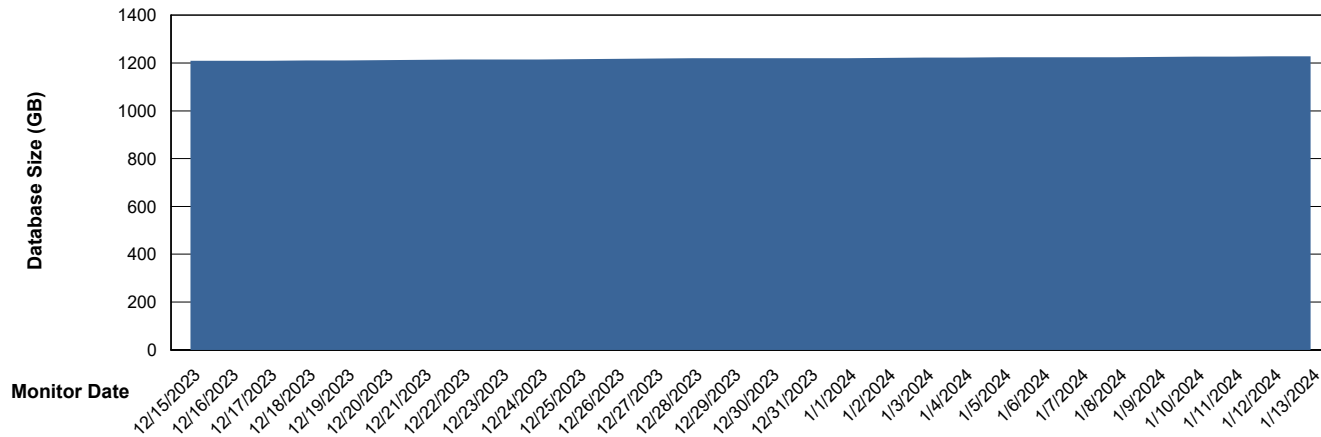

Customer AUJ_Production
Database ID 185

DATABASE SIZE AUJ_BI2_DB

Database growth over last month

DATABASE SIZE AUJ_DB2_Primary

Database growth over last month

Weekly SLA Customer Report

Customer AUJ_Production
 Database ID 185

Database Tablespace AUJ_BI2_DB

Date	Tablespace Name	Filesize (Gb)	Usedsize (Gb)	Percentage free
1/13/2024	ABSDATA	200	130	35
	INDX	80	24	70
1/12/2024	ABSDATA	200	130	35
	INDX	80	24	70
1/11/2024	ABSDATA	200	130	35
	INDX	80	24	70
1/10/2024	ABSDATA	200	130	35
	INDX	80	24	70
1/9/2024	ABSDATA	200	130	35
	INDX	80	24	70
1/8/2024	ABSDATA	200	129	35
	INDX	80	24	70
1/7/2024	ABSDATA	200	129	35
	INDX	80	24	70