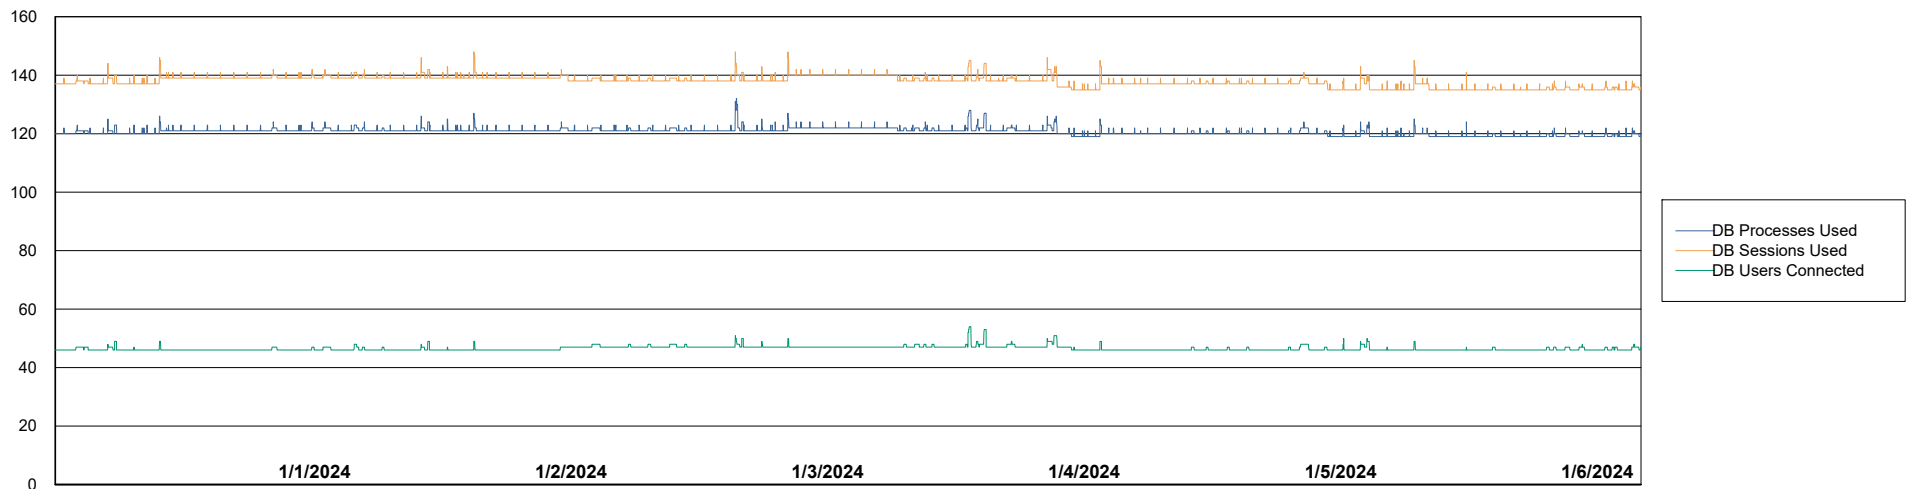

Database Performance XMX_PROD_ABSDB01_PRDB_ABS1