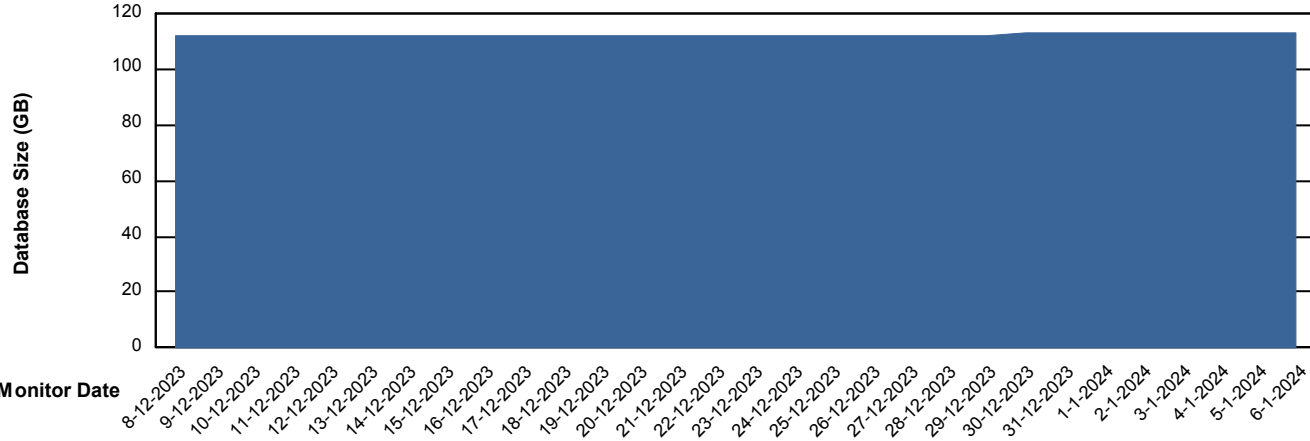

DB Processes Max 300

Weekly SLA Customer Report

Customer RSS Production
 Database ID 52

DATABASE SIZE RSS_PRD_SV1364_PRD_DB

Database growth over last month

Database Tablespace RSS_PRD_SV1364_PRD_DB

Date	Tablespace Name	Filesize (Gb)	Usedsize (Gb)	Percentage free
6-1-2024	ABSDATA	55	46	17
	INDX	75	63	17
5-1-2024	ABSDATA	55	46	17
	INDX	75	63	17
4-1-2024	ABSDATA	55	46	17
	INDX	75	63	17
3-1-2024	ABSDATA	55	46	17
	INDX	75	63	17
2-1-2024	ABSDATA	55	46	17
	INDX	75	63	17
1-1-2024	ABSDATA	55	46	17
	INDX	75	63	17
31-12-2023	ABSDATA	55	46	17
	INDX	75	63	17