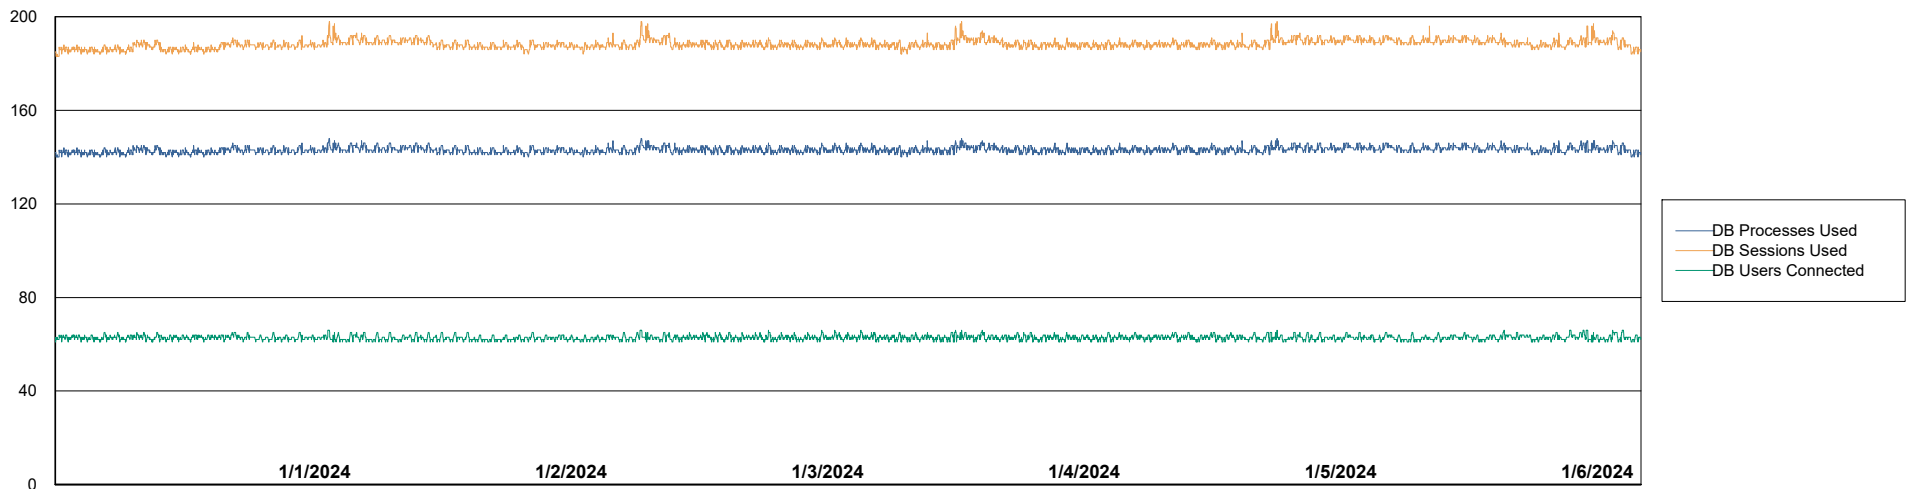

Database Performance HUE_PRD_S-ORABI2_ABS1