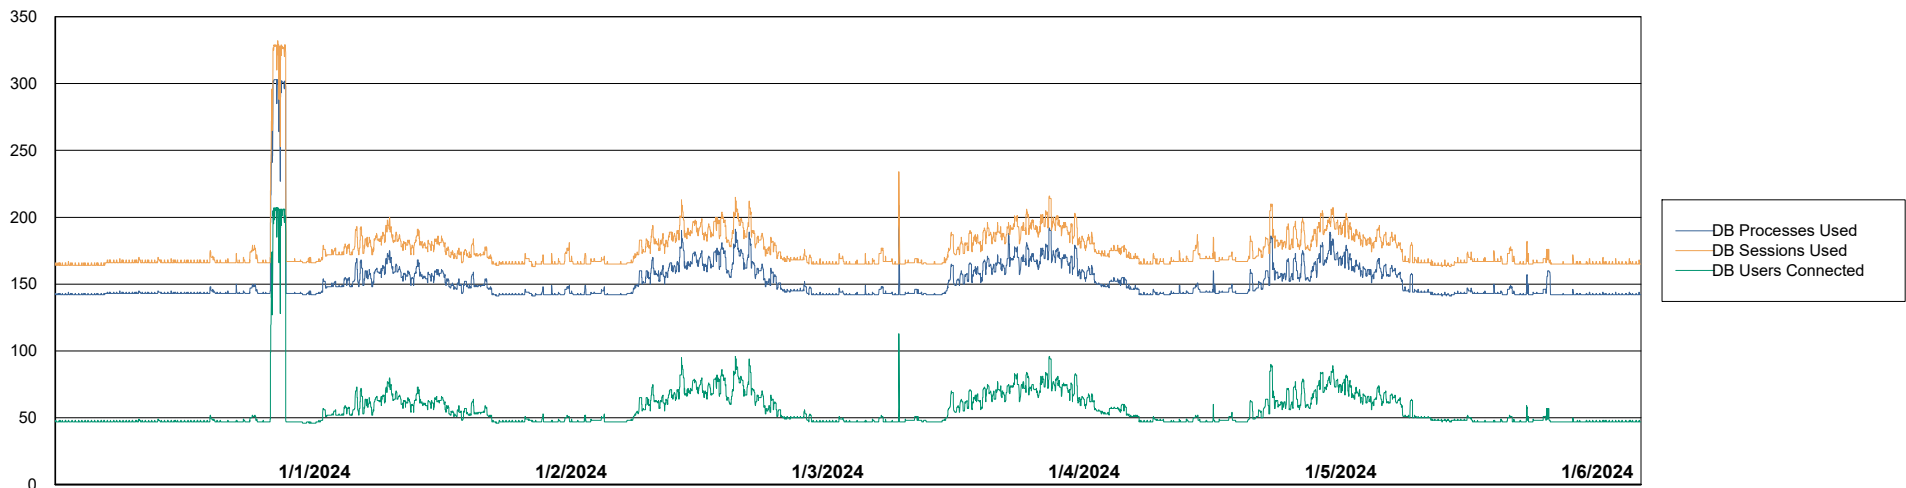

Database Performance ELJ_PRD_FRASEQXPRDDB01_ABS1