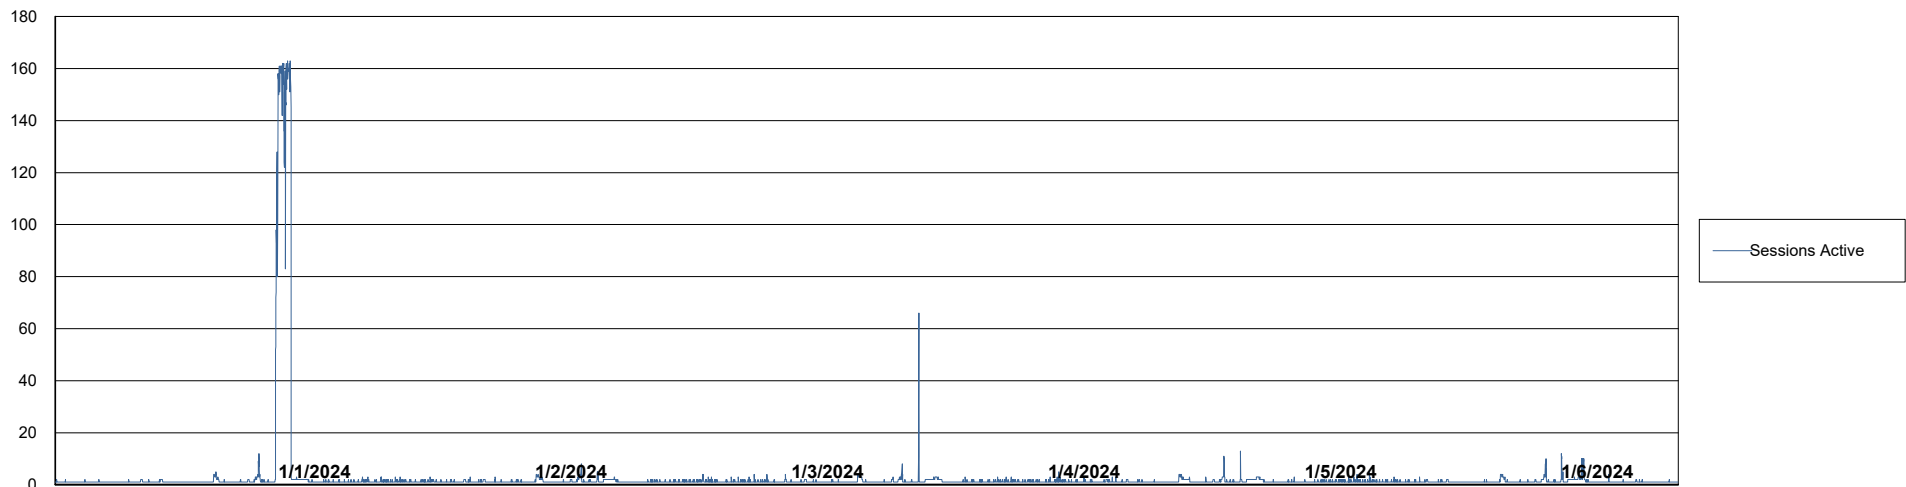

Database Performance ELJ_PRD_FRASEQXPRDDB01_ABS1