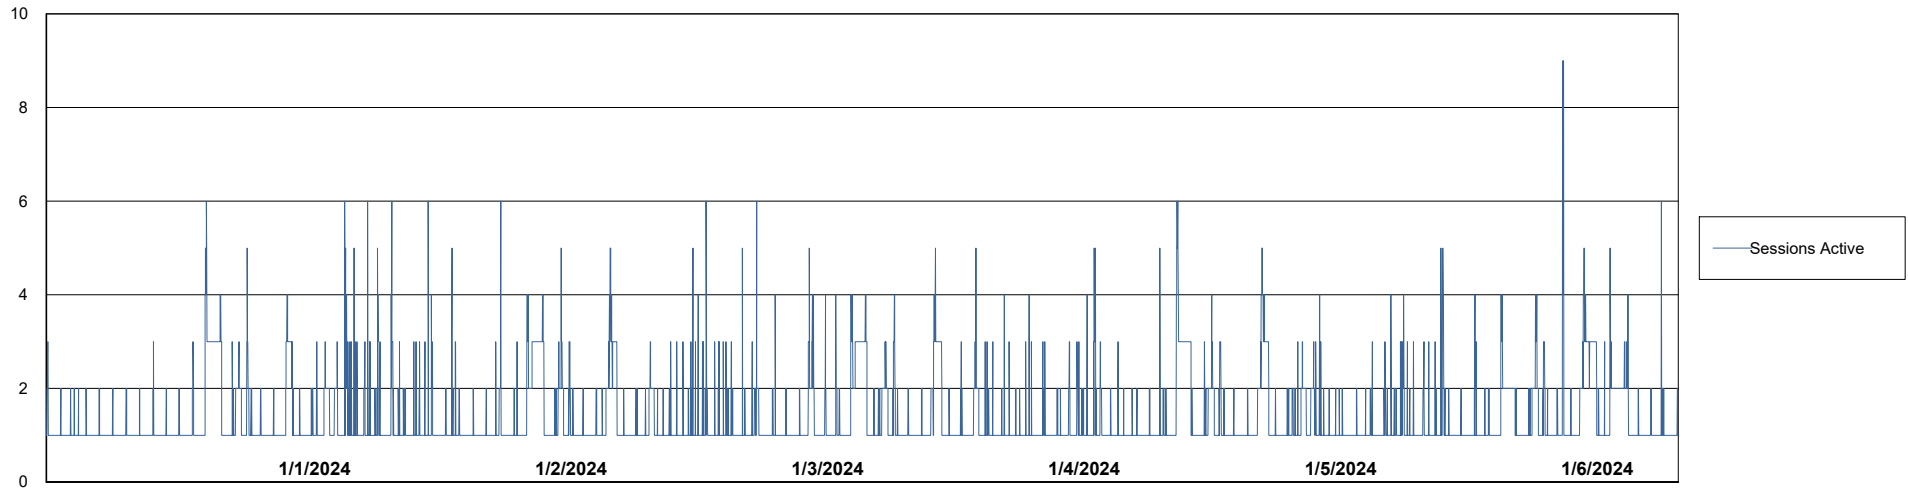

Database Performance ELI_PRD_FRASEQXPRDDB04_ABS1