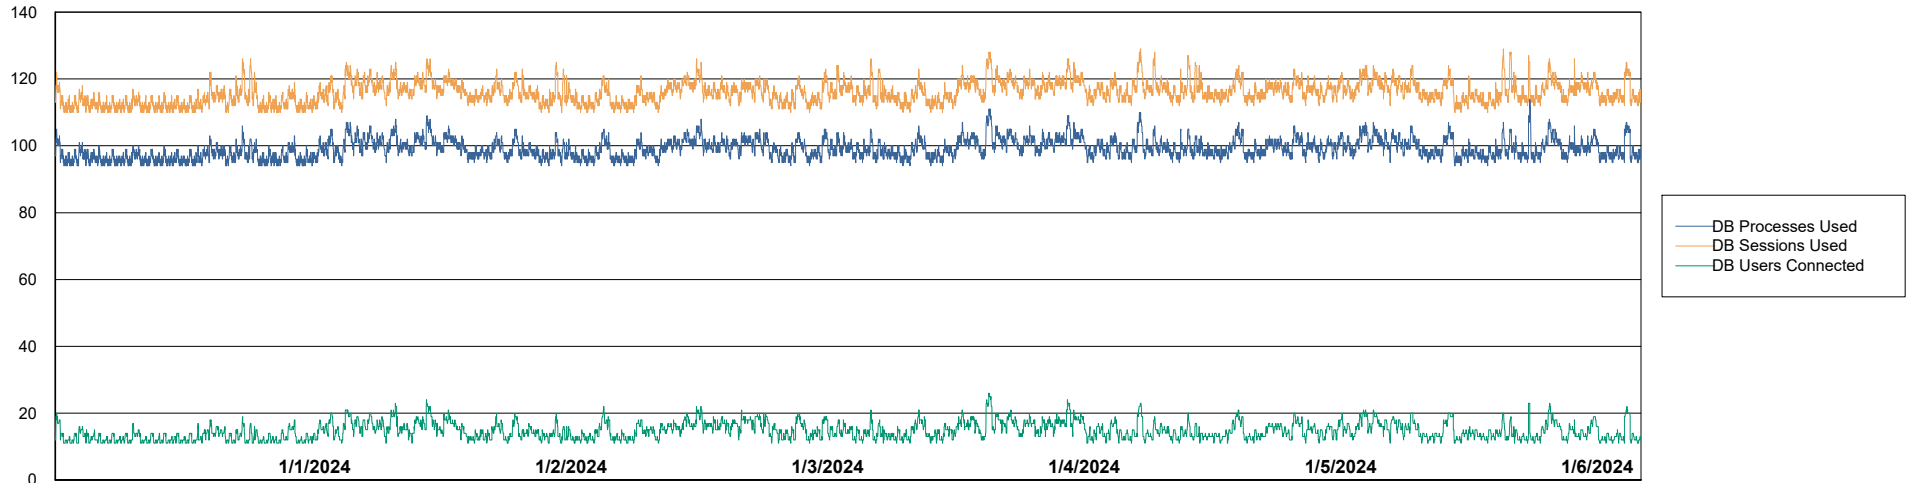

Database Performance ELI_PRD_FRASEQXPRDDB04_ABS1