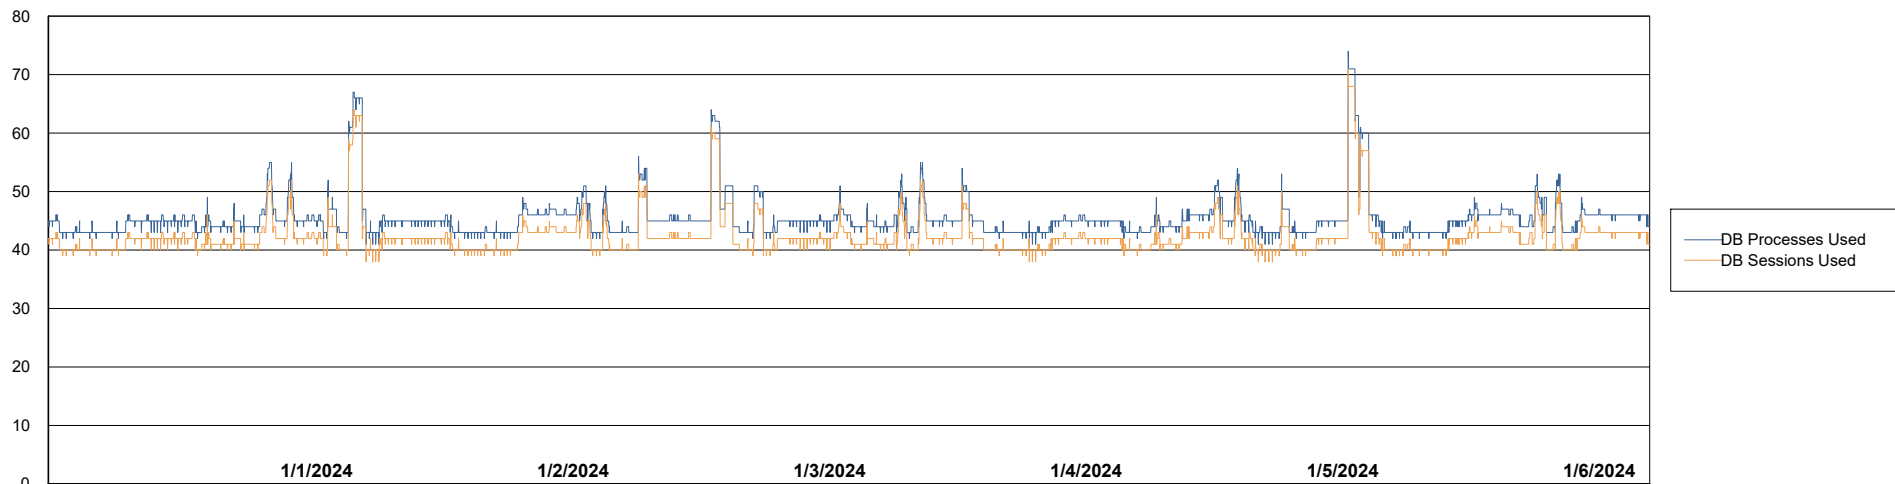

Database Performance DFD_PRD_S-S-ABSBI-V_ABS1

DB Processes Max 500