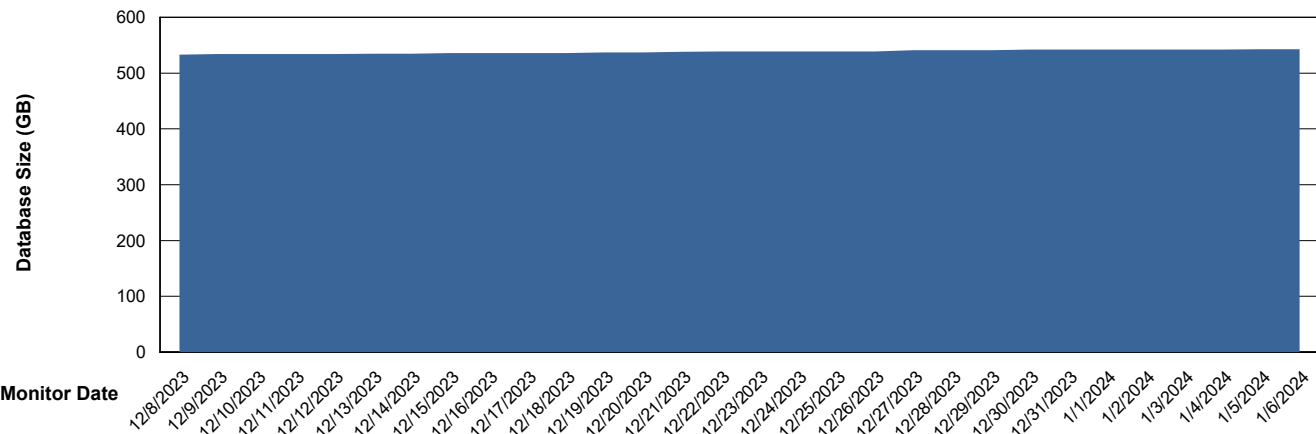

DB Processes Max 1,000

Weekly SLA Customer Report

Customer CUS_Production (24/7)
 Database ID 131

DATABASE SIZE CUS_PRD_ABSDB1_ABS1

Database growth over last month

Database Tablespace CUS_PRD_ABSDB1_ABS1

Date	Tablespace Name	Filesize (Gb)	Usedsize (Gb)	Percentage free
1/6/2024	ABSDATA	244	204	16
	INDX	388	324	16
1/5/2024	ABSDATA	244	204	16
	INDX	388	324	17
1/4/2024	ABSDATA	244	204	17
	INDX	388	324	17
1/3/2024	ABSDATA	244	203	17
	INDX	388	323	17
1/2/2024	ABSDATA	244	203	17
	INDX	388	323	17
1/1/2024	ABSDATA	244	203	17
	INDX	388	323	17
12/31/2023	ABSDATA	244	203	17
	INDX	388	323	17

Weekly SLA Customer Report

Customer CUS_Production (24/7)
Database ID 131

Standby Database Health CUS_Production (24/7)

Recovery lag for last 7 days

Weekly SLA Customer Report

Customer CUS_Production (24/7)
Database ID 131