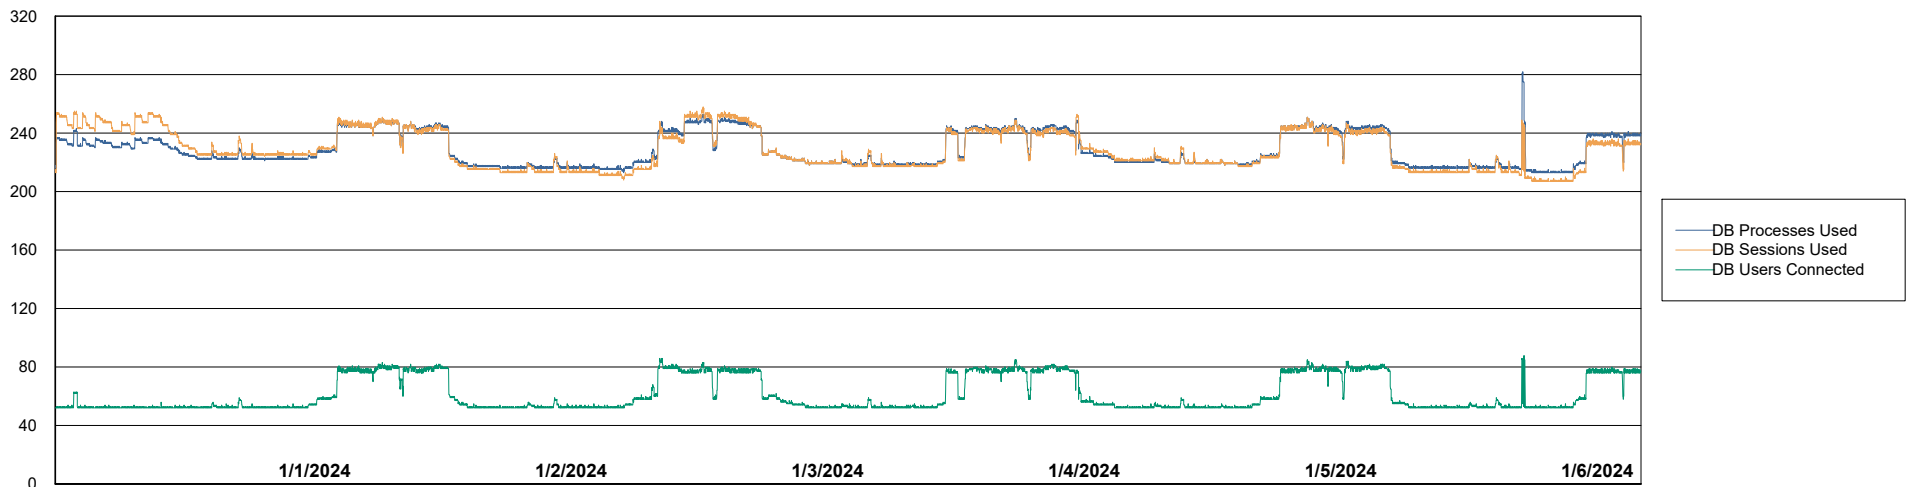

Database Performance CLO_PRD_CLO-ORA01_ABS1