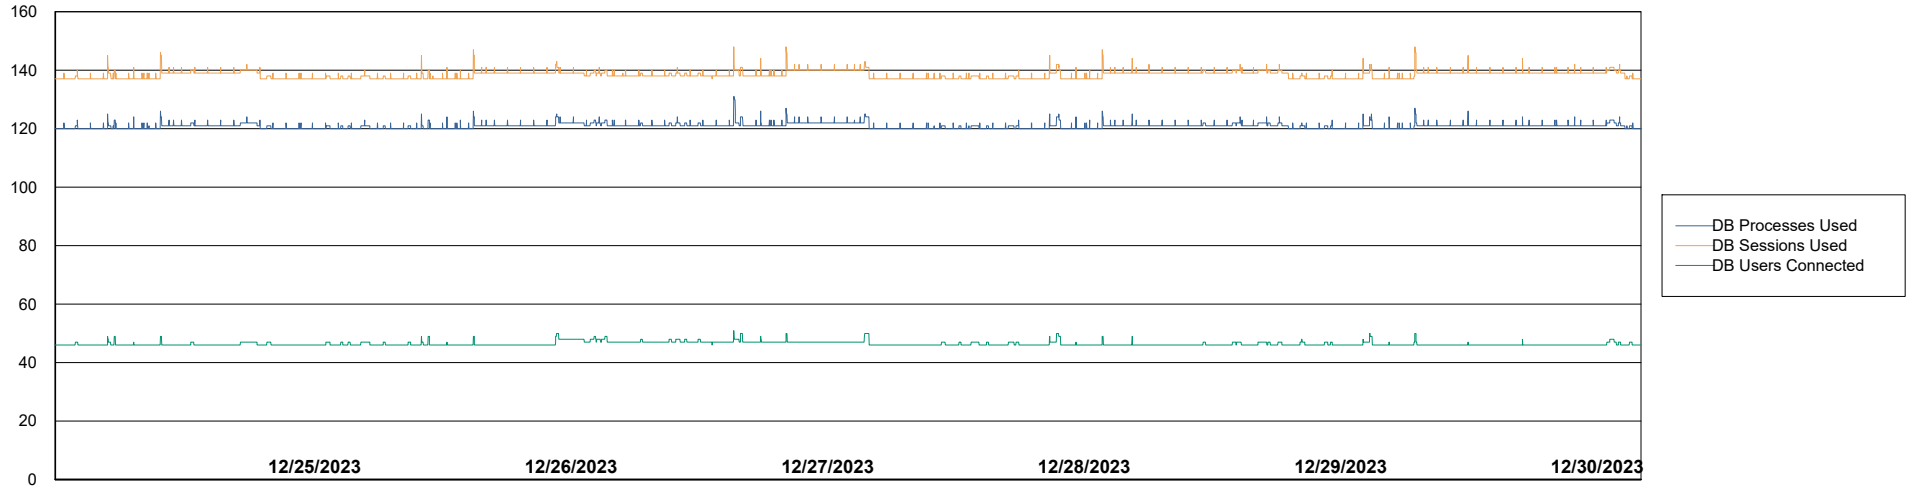

Database Performance XMX_PROD_ABSDB01_PRDB_ABS1