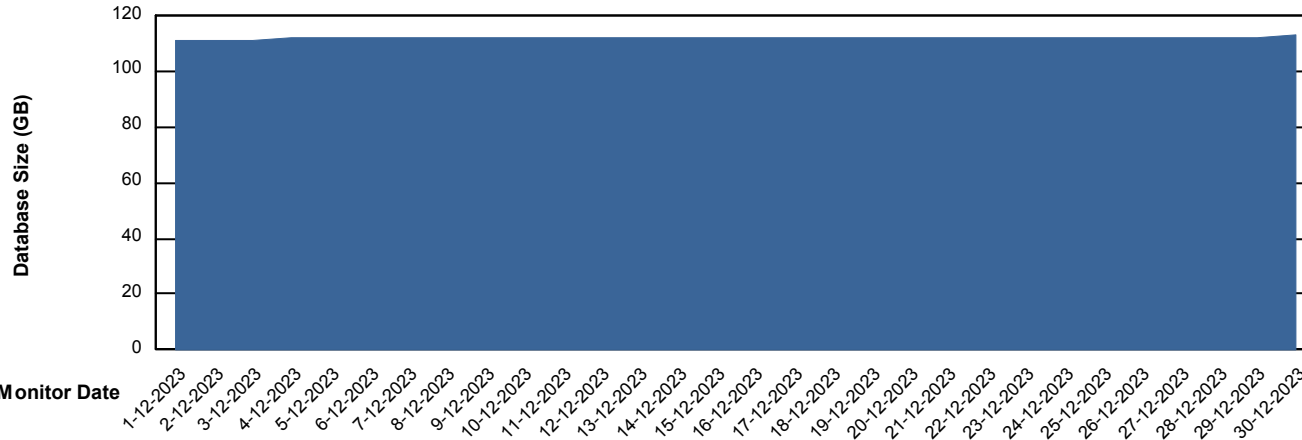

DB Processes Max 300

Weekly SLA Customer Report

Customer RSS Production
 Database ID 52

DATABASE SIZE RSS_PRD_SV1364_PRD_DB

Database growth over last month

Database Tablespace RSS_PRD_SV1364_PRD_DB

Date	Tablespace Name	Filesize (Gb)	Usedsize (Gb)	Percentage free
30-12-2023	ABSDATA	55	46	17
	INDX	75	63	17
29-12-2023	ABSDATA	55	45	17
	INDX	75	63	17
28-12-2023	ABSDATA	55	45	17
	INDX	75	63	17
27-12-2023	ABSDATA	55	45	17
	INDX	75	63	17
26-12-2023	ABSDATA	55	45	17
	INDX	75	62	17
25-12-2023	ABSDATA	55	45	17
	INDX	75	62	17
24-12-2023	ABSDATA	55	45	17
	INDX	75	62	17