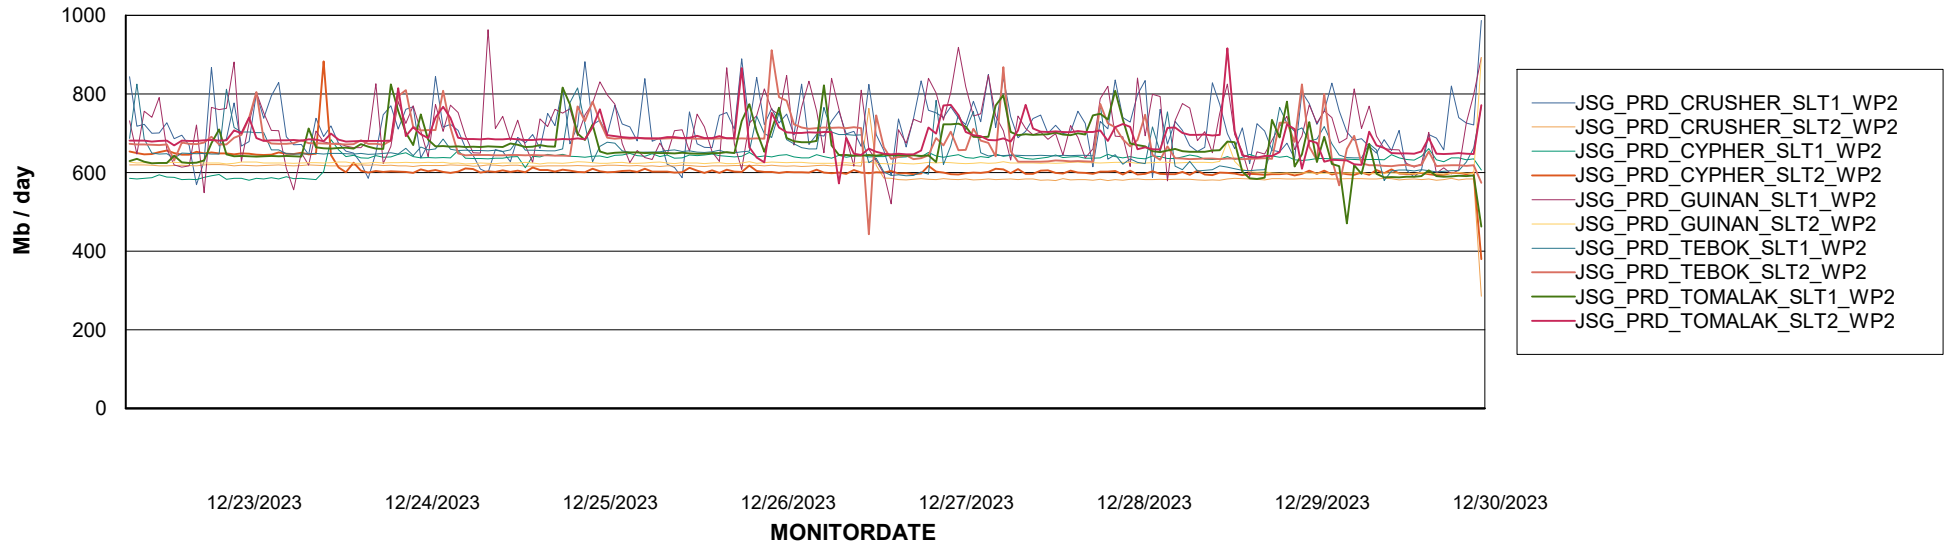

ABSSolute Web Component Services

Avg memory used per ABS Web component

Weekly SLA Customer Report

Customer JSG_Production (24/7)
Database ID 102

Disaster per ABS component

- JSG_PRD_CRUSHER_SLT1_WP2
- JSG_PRD_CRUSHER_SLT2_WP2
- JSG_PRD_CYPHER_SLT1_WP2
- JSG_PRD_CYPHER_SLT2_WP2
- JSG_PRD_GUNAN_SLT1_WP2
- JSG_PRD_GUNAN_SLT2_WP2
- JSG_PRD_LAFORGE_SLT1_APP
- JSG_PRD_LAFORGE_SLT1_REP
- JSG_PRD_LAFORGE_SLT2_APP
- JSG_PRD_LAFORGE_SLT2_REP
- JSG_PRD_LAFORGE_SLT3_APP
- JSG_PRD_LAFORGE_SLT3_REP
- JSG_PRD_LAFORGE_SLT4_APP
- JSG_PRD_LAFORGE_SLT4_REP
- JSG_PRD_LAFORGE_SLT5_APP
- JSG_PRD_LAFORGE_SLT5_REP
- JSG_PRD_LAFORGE_SLT6_REP
- JSG_PRD_TEBOK_SLT1_WP2
- JSG_PRD_TEBOK_SLT2_WP2
- JSG_PRD_TOMALAK_SLT1_WP2
- JSG_PRD_TOMALAK_SLT2_WP2
- JSG_PRD_TROI_SLT1_APP
- JSG_PRD_TROI_SLT1_REP
- JSG_PRD_TROI_SLT2_APP
- JSG_PRD_TROI_SLT2_REP
- JSG_PRD_TROI_SLT4_APP
- JSG_PRD_TROI_SLT4_REP
- JSG_PRD_TROI_SLT5_APP
- JSG_PRD_TROI_SLT5_REP
- JSG_PRD_TROI_SLT6_APP
- JSG_PRD_TROI_SLT6_REP
- JSG_PRD_WORF_SLT1_APP
- JSG_PRD_WORF_SLT1_REP
- JSG_PRD_WORF_SLT2_APP
- JSG_PRD_WORF_SLT2_REP
- JSG_PRD_WORF_SLT4_APP
- JSG_PRD_WORF_SLT4_REP
- JSG_PRD_WORF_SLT5_APP
- JSG_PRD_WORF_SLT5_REP