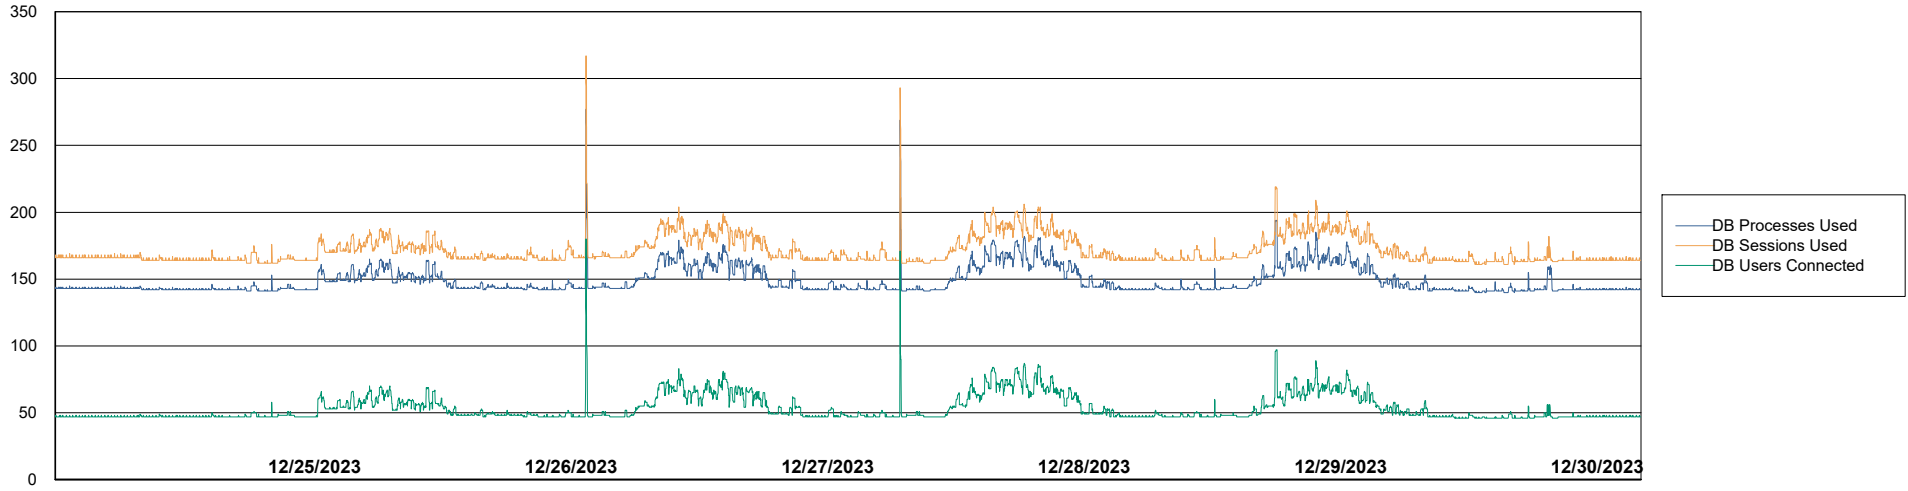

Database Performance ELJ_PRD_FRASEQXPRDDB01_ABS1