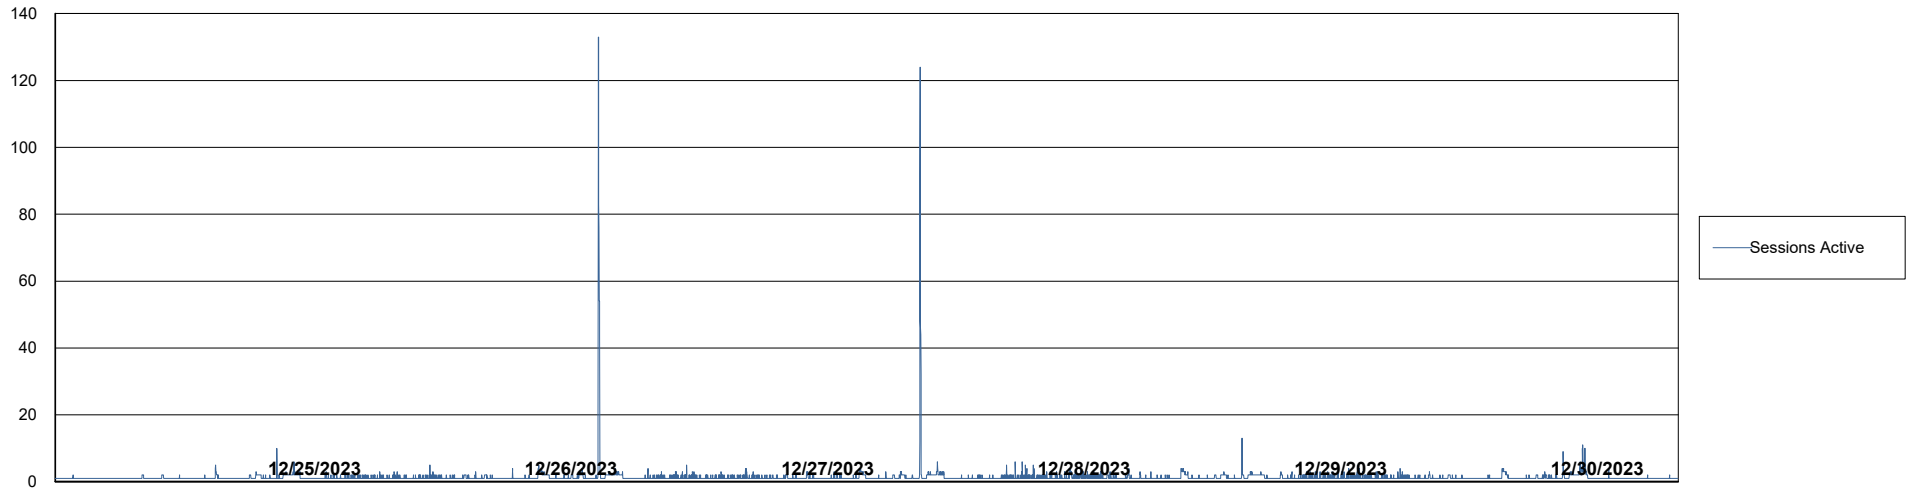

Database Performance ELJ_PRD_FRASEQXPRDDB01_ABS1