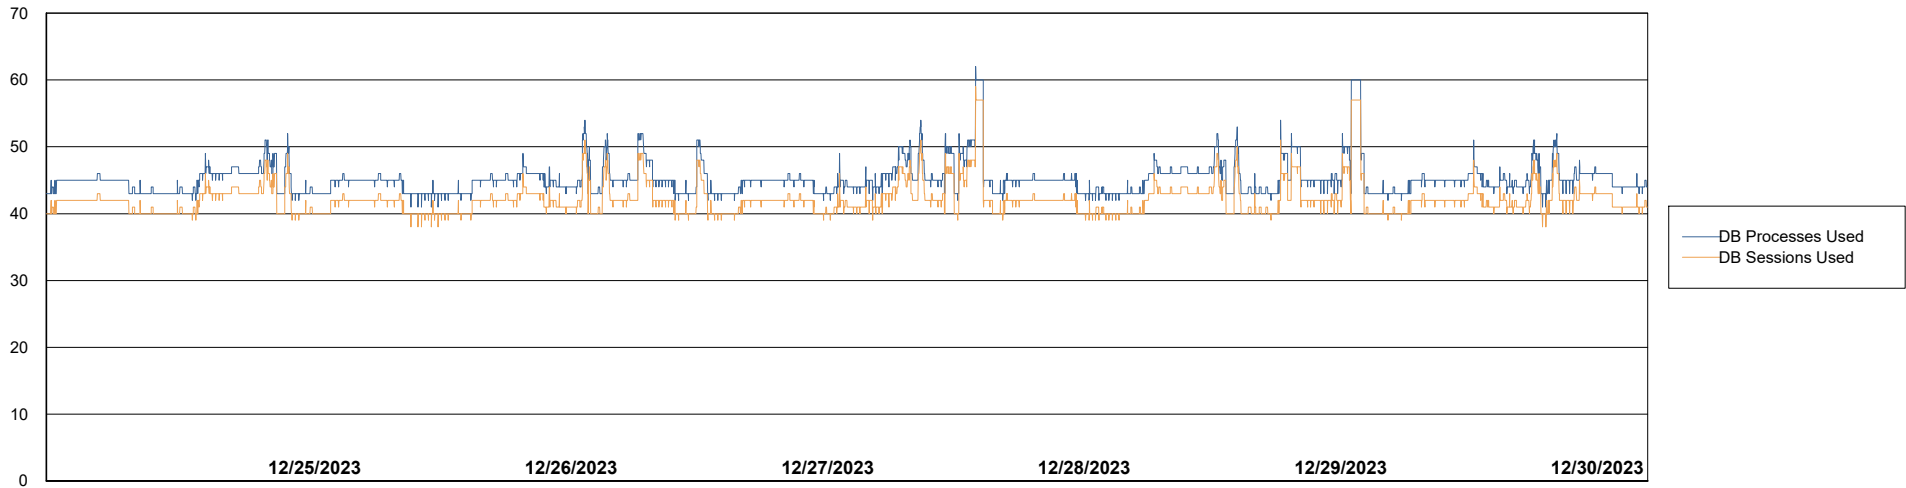

Database Performance DFD_PRD_S-S-ABSBI-V_ABS1

DB Processes Max 500