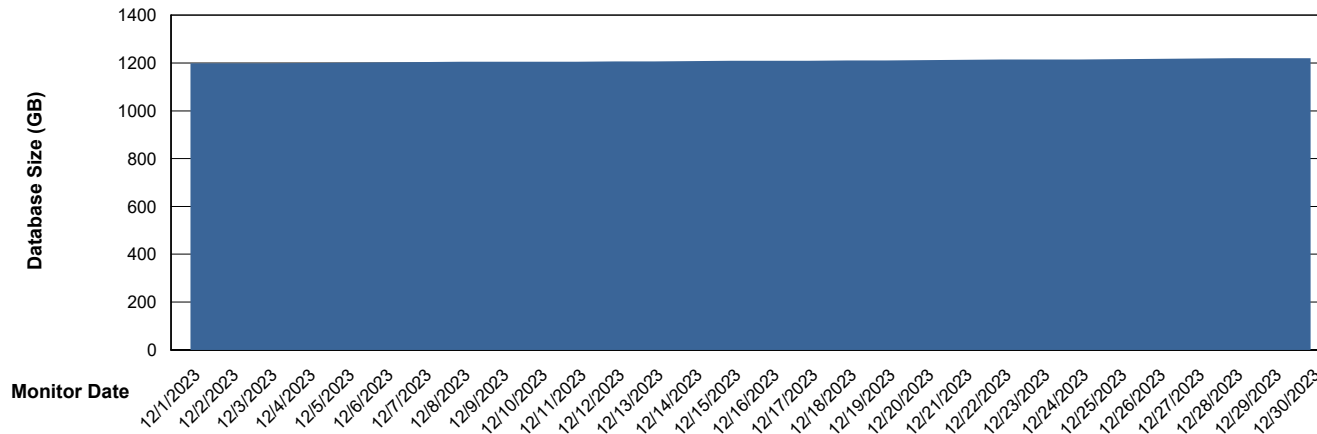

Customer AUJ_Production
Database ID 185

DATABASE SIZE AUJ_BI2_DB

Database growth over last month

DATABASE SIZE AUJ_DB2_Primary

Database growth over last month

Weekly SLA Customer Report

Customer AUJ_Production
Database ID 185

Database Tablespace AUJ_BI2_DB

Date	Tablespace Name	Filesize (Gb)	Usedsize (Gb)	Percentage free
12/30/2023	ABSDATA	200	129	35
	INDX	80	24	70
12/29/2023	ABSDATA	200	129	35
	INDX	80	24	70
12/28/2023	ABSDATA	200	129	35
	INDX	80	24	70
12/27/2023	ABSDATA	200	129	35
	INDX	80	24	70
12/26/2023	ABSDATA	200	129	35
	INDX	80	24	70
12/25/2023	ABSDATA	200	129	35
	INDX	80	24	70
12/24/2023	ABSDATA	200	129	36
	INDX	80	24	70