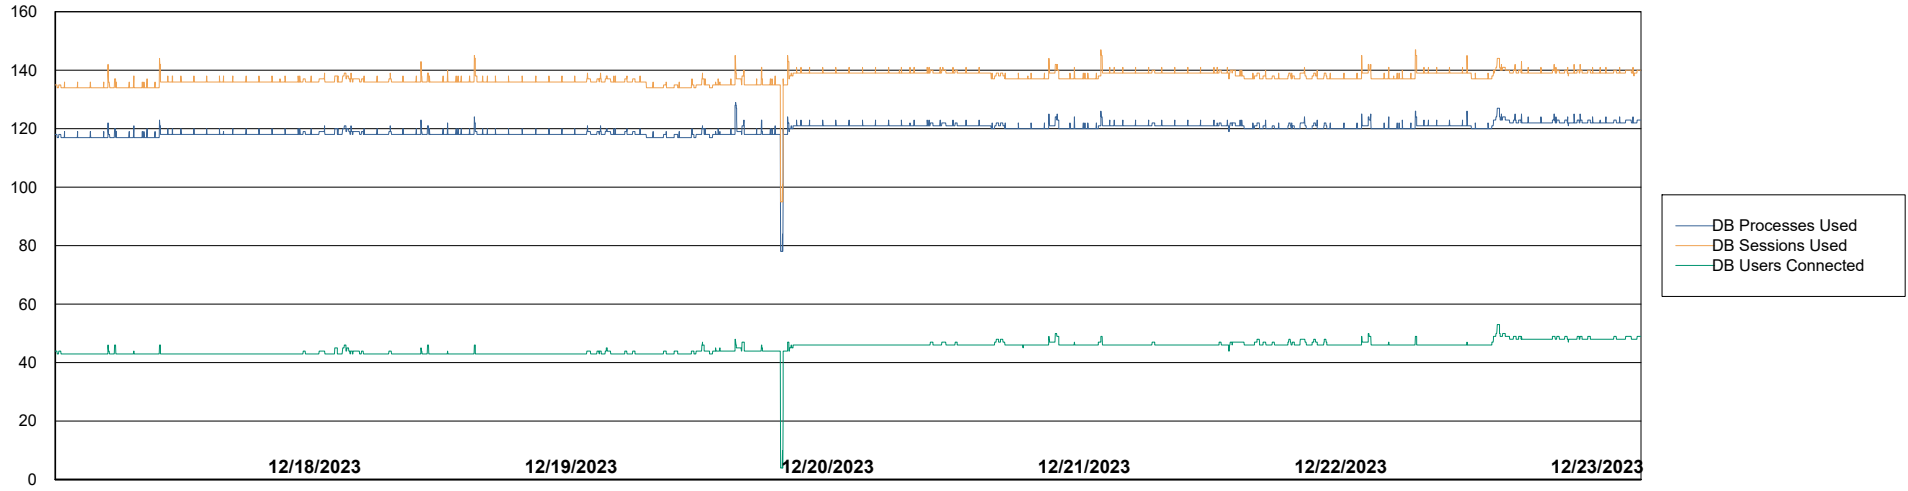

Database Performance XMX_PROD_ABSDB01_PRDB_ABS1