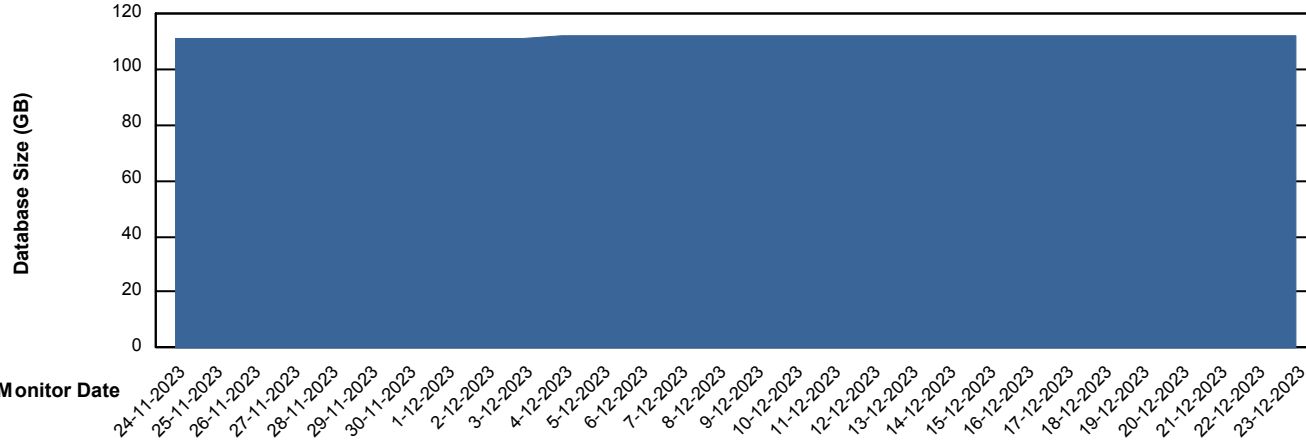

DB Processes Max 300

Weekly SLA Customer Report

Customer RSS Production
 Database ID 52

DATABASE SIZE RSS_PRD_SV1364_PRD_DB

Database growth over last month

Database Tablespace RSS_PRD_SV1364_PRD_DB

Date	Tablespace Name	Filesize (Gb)	Usedsize (Gb)	Percentage free
23-12-2023	ABSDATA	55	45	17
	INDX	75	62	17
22-12-2023	ABSDATA	55	45	17
	INDX	75	62	17
21-12-2023	ABSDATA	55	45	17
	INDX	75	62	17
20-12-2023	ABSDATA	55	45	17
	INDX	75	62	17
19-12-2023	ABSDATA	55	45	18
	INDX	75	62	17
18-12-2023	ABSDATA	55	45	18
	INDX	75	62	17
17-12-2023	ABSDATA	55	45	18
	INDX	75	62	17