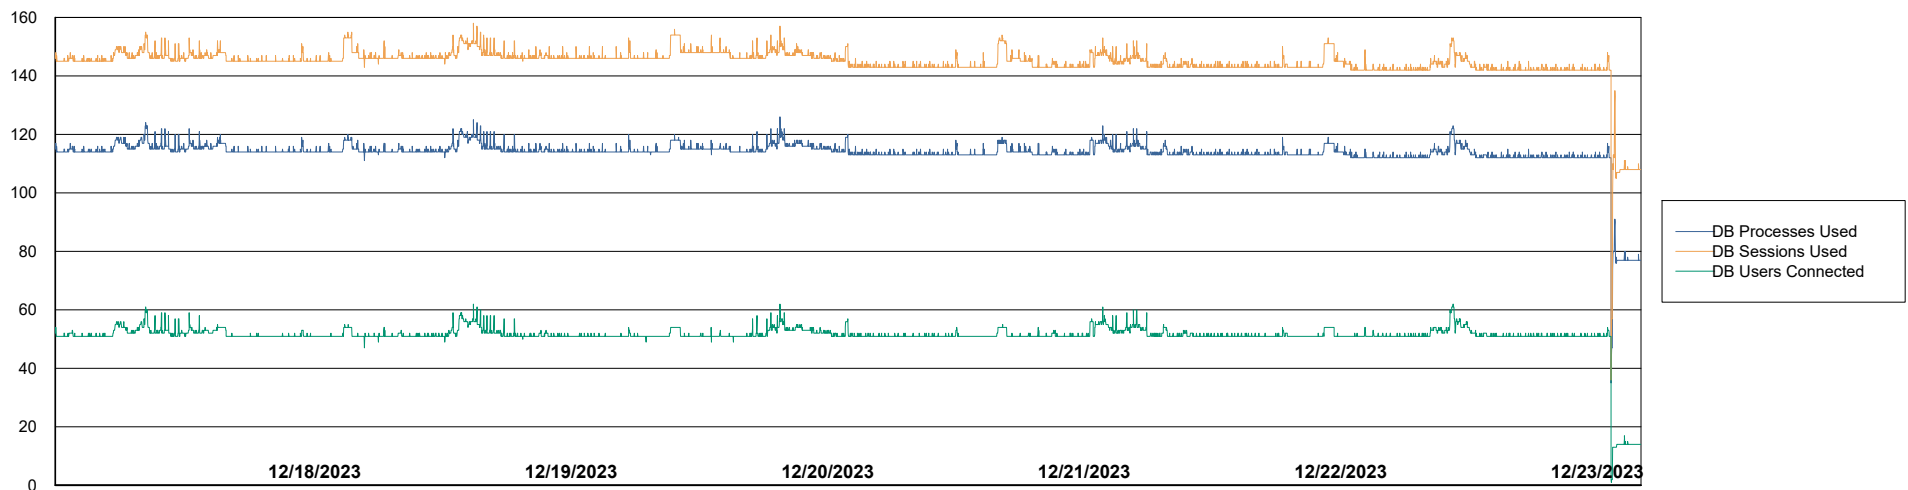

Weekly SLA Customer Report

Customer PCO_Production (Bronze)
 Database ID 44

Harddisk Usage PCO_PRD_PARIS-ABS1

	Free disk space on C: (%)	Total disk space on C: (Gb)	Used disk space on C: (Gb)	Free disk space on D: (%)	Total disk space on D: (Gb)	Used disk space on D: (Gb)
12/23/2023	51	180	88	28	1,225	878
12/22/2023	51	180	89	27	1,225	897
12/21/2023	51	180	89	27	1,225	899
12/20/2023	51	180	89	27	1,225	900
12/19/2023	51	180	89	27	1,225	901
12/18/2023	51	180	88	27	1,225	900
12/17/2023	52	180	87	27	1,225	900

Database Performance PCO_PRD_PARIS-ABS1_ABS1

Weekly SLA Customer Report

Customer PCO_Production (Bronze)
 Database ID 44

DATABASE SIZE PCO_PRD_PARIS-ABS1_ABS1

Database growth over last month

Database Tablespace PCO_PRD_PARIS-ABS1_ABS1

Date	Tablespace Name	Filesize (Gb)	Usedsize (Gb)	Percentage free
12/23/2023	ABSDATA	238	118	51
	INDX	329	189	43
12/22/2023	ABSDATA	238	118	51
	INDX	329	189	43
12/21/2023	ABSDATA	238	118	51
	INDX	329	189	43
12/20/2023	ABSDATA	238	118	51
	INDX	329	189	43
12/19/2023	ABSDATA	238	118	51
	INDX	329	189	43
12/18/2023	ABSDATA	238	117	51
	INDX	329	189	43
12/17/2023	ABSDATA	238	117	51
	INDX	329	189	43