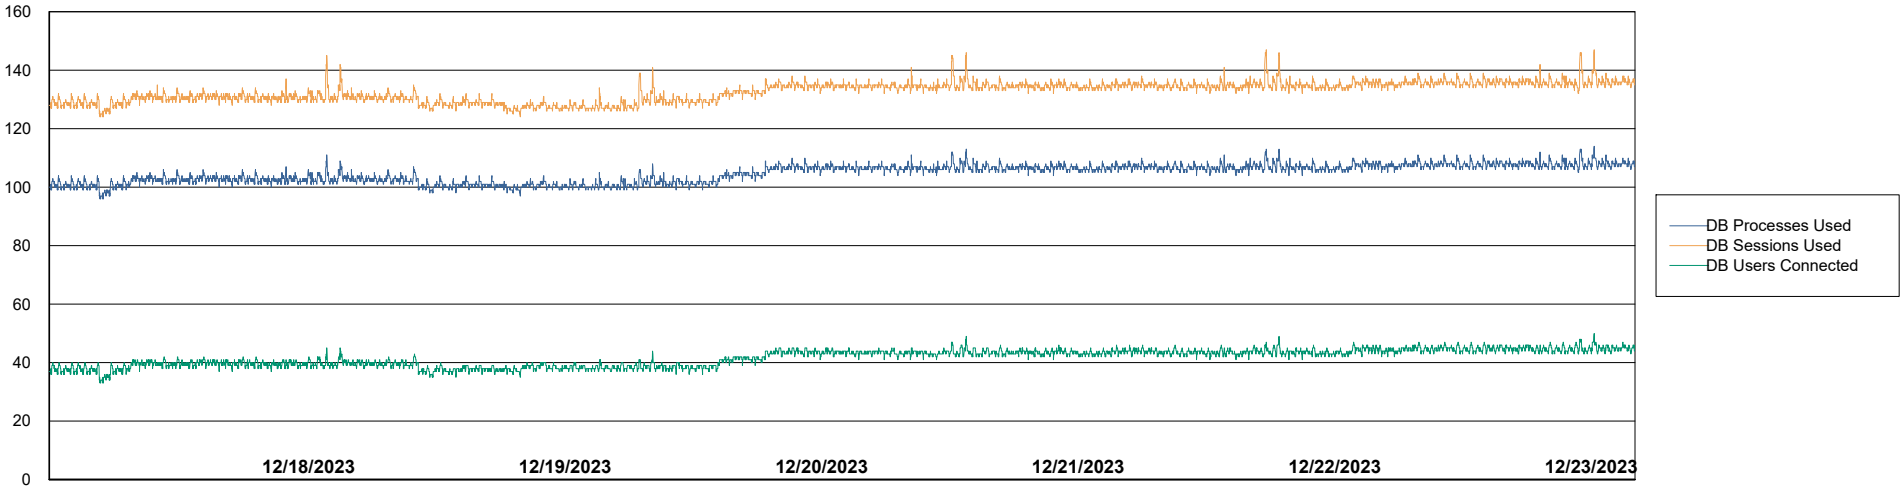

Database Performance NIX_PRD_ABSBI_ABS1