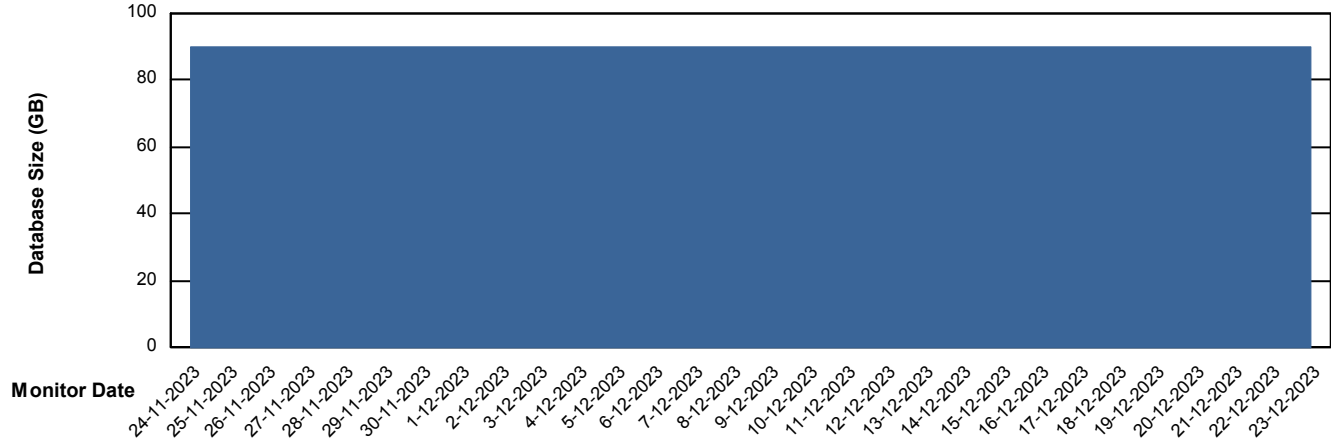

DATABASE SIZE KLA_PRD_KLAHQORA03_DB

Database growth over last month