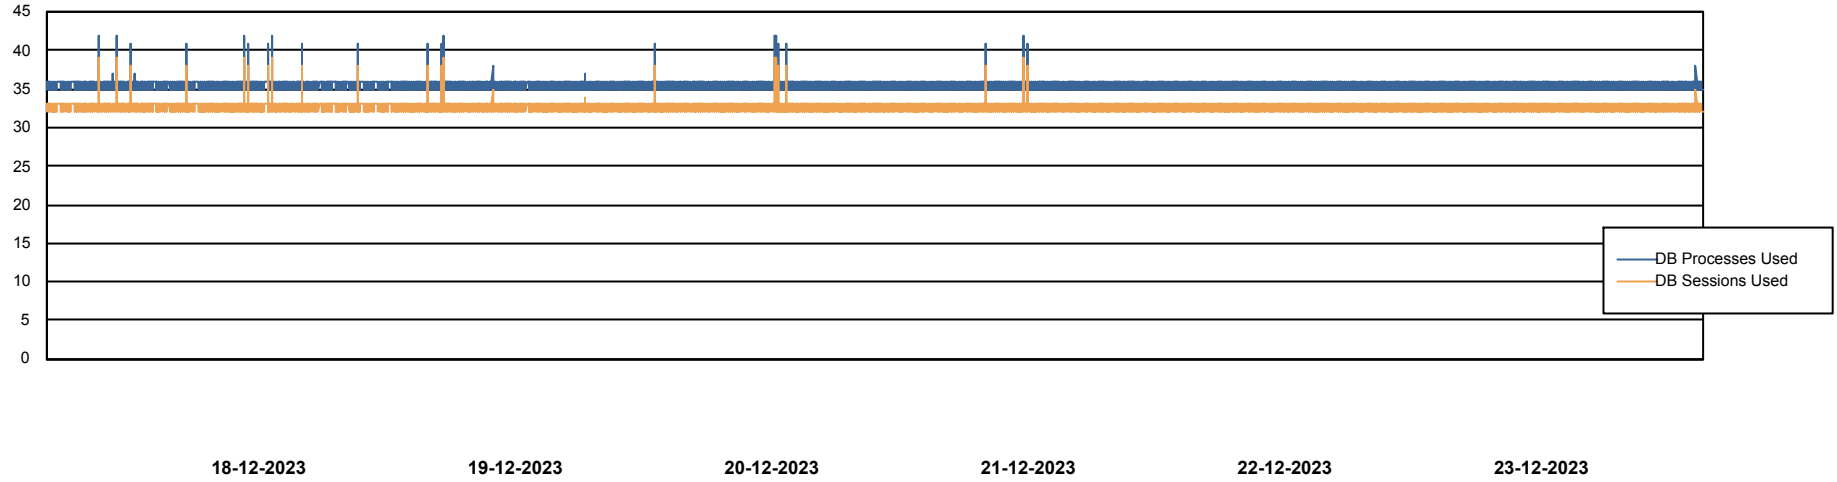

Database Performance KLA_STB_KLAHQORA04_DB