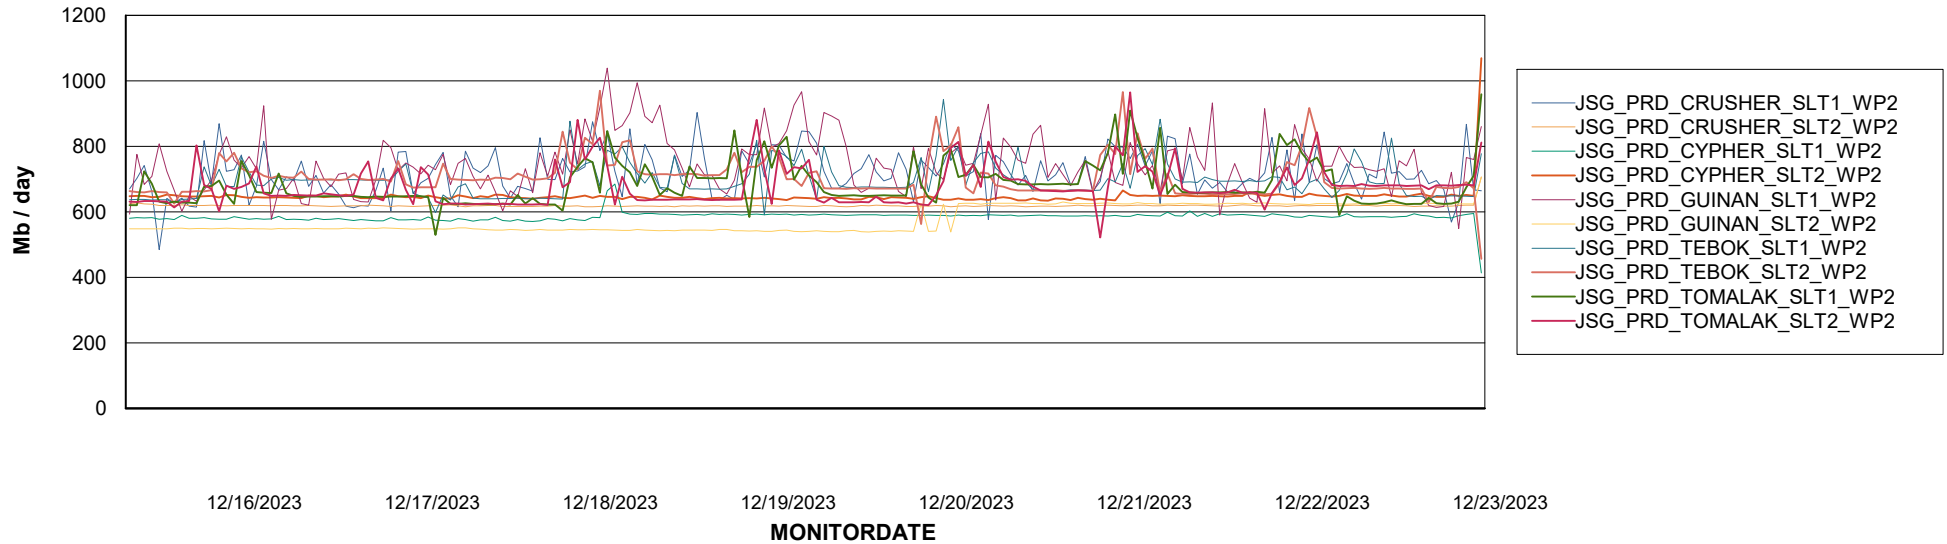

ABSSolute Web Component Services

Avg memory used per ABS Web component

Weekly SLA Customer Report

Customer JSG_Production (24/7)
Database ID 102

Disaster per ABS component

- JSG_PRD_CRUSHER_SLT1_WP2
- JSG_PRD_CRUSHER_SLT2_WP2
- JSG_PRD_CYPHER_SLT1_WP2
- JSG_PRD_CYPHER_SLT2_WP2
- JSG_PRD_GUNAN_SLT1_WP2
- JSG_PRD_GUNAN_SLT2_WP2
- JSG_PRD_LAFORGE_SLT1_APP
- JSG_PRD_LAFORGE_SLT1_REP
- JSG_PRD_LAFORGE_SLT2_APP
- JSG_PRD_LAFORGE_SLT2_REP
- JSG_PRD_LAFORGE_SLT3_APP
- JSG_PRD_LAFORGE_SLT3_REP
- JSG_PRD_LAFORGE_SLT4_APP
- JSG_PRD_LAFORGE_SLT4_REP
- JSG_PRD_LAFORGE_SLT5_APP
- JSG_PRD_LAFORGE_SLT5_REP
- JSG_PRD_LAFORGE_SLT6_APP
- JSG_PRD_LAFORGE_SLT6_REP
- JSG_PRD_TEBOK_SLT1_WP2
- JSG_PRD_TEBOK_SLT2_WP2
- JSG_PRD_TOMALAK_SLT1_WP2
- JSG_PRD_TOMALAK_SLT2_WP2
- JSG_PRD_TROI_SLT1_APP
- JSG_PRD_TROI_SLT1_REP
- JSG_PRD_TROI_SLT2_APP
- JSG_PRD_TROI_SLT2_REP
- JSG_PRD_TROI_SLT4_APP
- JSG_PRD_TROI_SLT4_REP
- JSG_PRD_TROI_SLT5_APP
- JSG_PRD_TROI_SLT5_REP
- JSG_PRD_TROI_SLT6_APP
- JSG_PRD_TROI_SLT6_REP
- JSG_PRD_WORF_SLT1_APP
- JSG_PRD_WORF_SLT1_REP
- JSG_PRD_WORF_SLT2_APP
- JSG_PRD_WORF_SLT2_REP
- JSG_PRD_WORF_SLT4_APP
- JSG_PRD_WORF_SLT4_REP
- JSG_PRD_WORF_SLT5_APP
- JSG_PRD_WORF_SLT5_REP