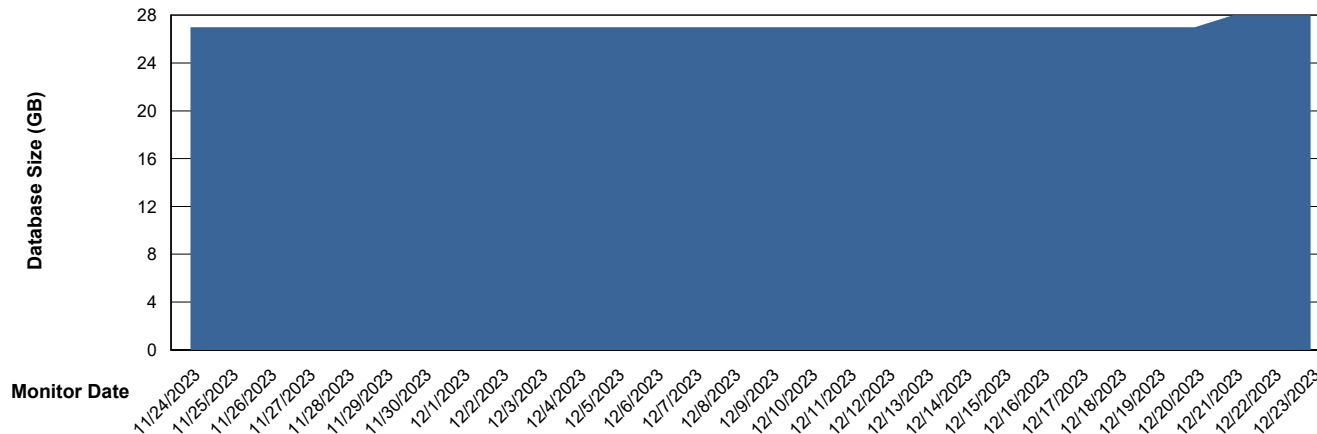

Weekly SLA Customer Report

Customer EUT_Production
Database ID 114

DATABASE SIZE EUT_EUP_PRD_URVINA22T_DB_ABS1

Database growth over last month

DATABASE SIZE EUT_URM_PRD_URVINA26_DB_ABS1

Database growth over last month

Weekly SLA Customer Report

Customer EUT_Production
Database ID 114

Database Tablespace EUT_EUP_PRD_URVINA22T_DB_ABS1

Date	Tablespace Name	Filesize (Gb)	Usedsize (Gb)	Percentage free
12/23/2023	ABSDATA	119	99	16
	INDX	26	21	19
12/22/2023	ABSDATA	119	99	16
	INDX	26	21	19
12/21/2023	ABSDATA	119	99	17
	INDX	26	21	19
12/20/2023	ABSDATA	119	99	17
	INDX	26	21	19
12/19/2023	ABSDATA	119	99	17
	INDX	26	21	19
12/18/2023	ABSDATA	119	99	17
	INDX	26	21	19
12/17/2023	ABSDATA	119	99	17
	INDX	26	21	19