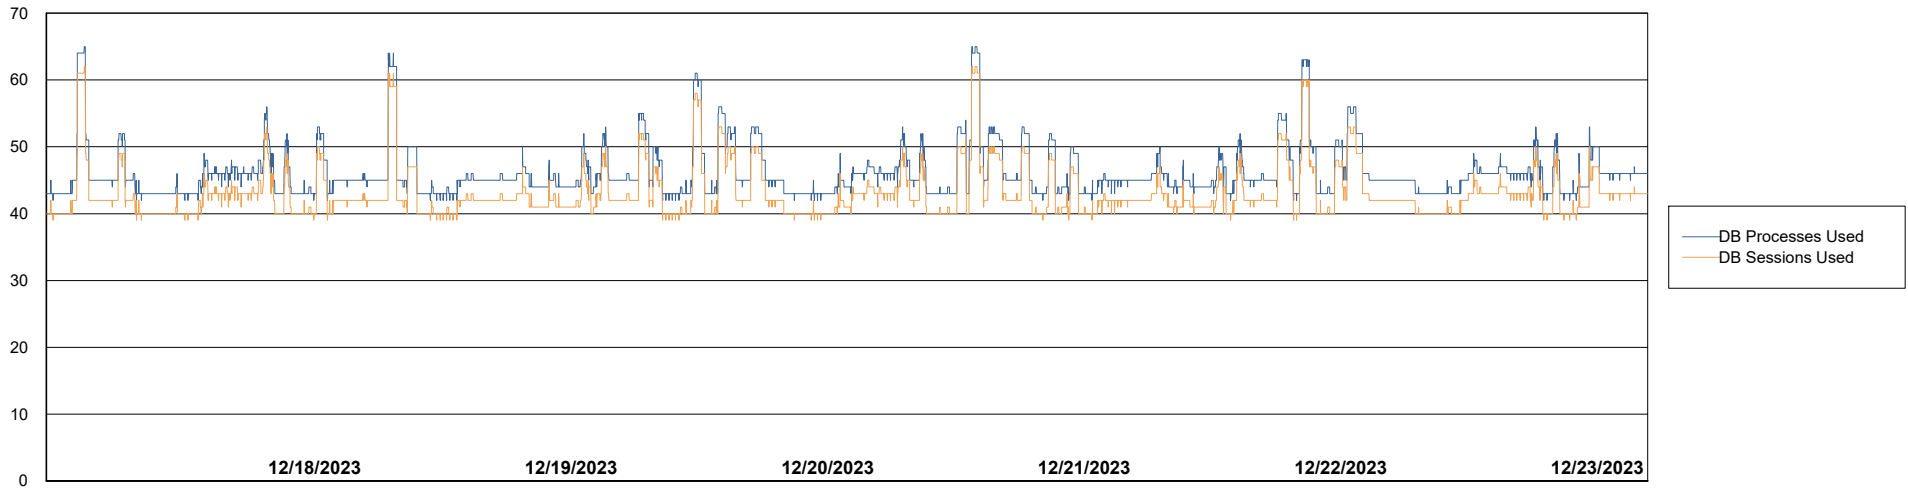

Database Performance DFD_PRD_S-S-ABSBI-V_ABS1

DB Processes Max 500