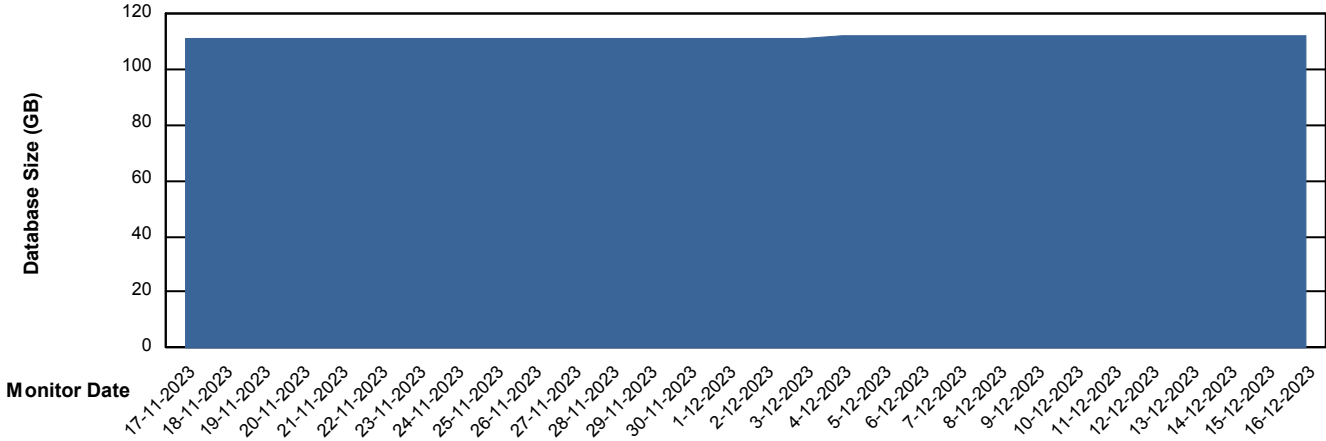

DB Processes Max 300

Weekly SLA Customer Report

Customer RSS Production
 Database ID 52

DATABASE SIZE RSS_PRD_SV1364_PRD_DB

Database growth over last month

Database Tablespace RSS_PRD_SV1364_PRD_DB

Date	Tablespace Name	Filesize (Gb)	Usedsize (Gb)	Percentage free
16-12-2023	ABSDATA	55	45	18
	INDX	75	62	17
15-12-2023	ABSDATA	55	45	18
	INDX	75	62	17
14-12-2023	ABSDATA	55	45	18
	INDX	75	62	17
13-12-2023	ABSDATA	55	45	18
	INDX	75	62	17
12-12-2023	ABSDATA	55	45	18
	INDX	75	62	17
11-12-2023	ABSDATA	55	45	18
	INDX	75	62	18
10-12-2023	ABSDATA	55	45	18
	INDX	75	62	18