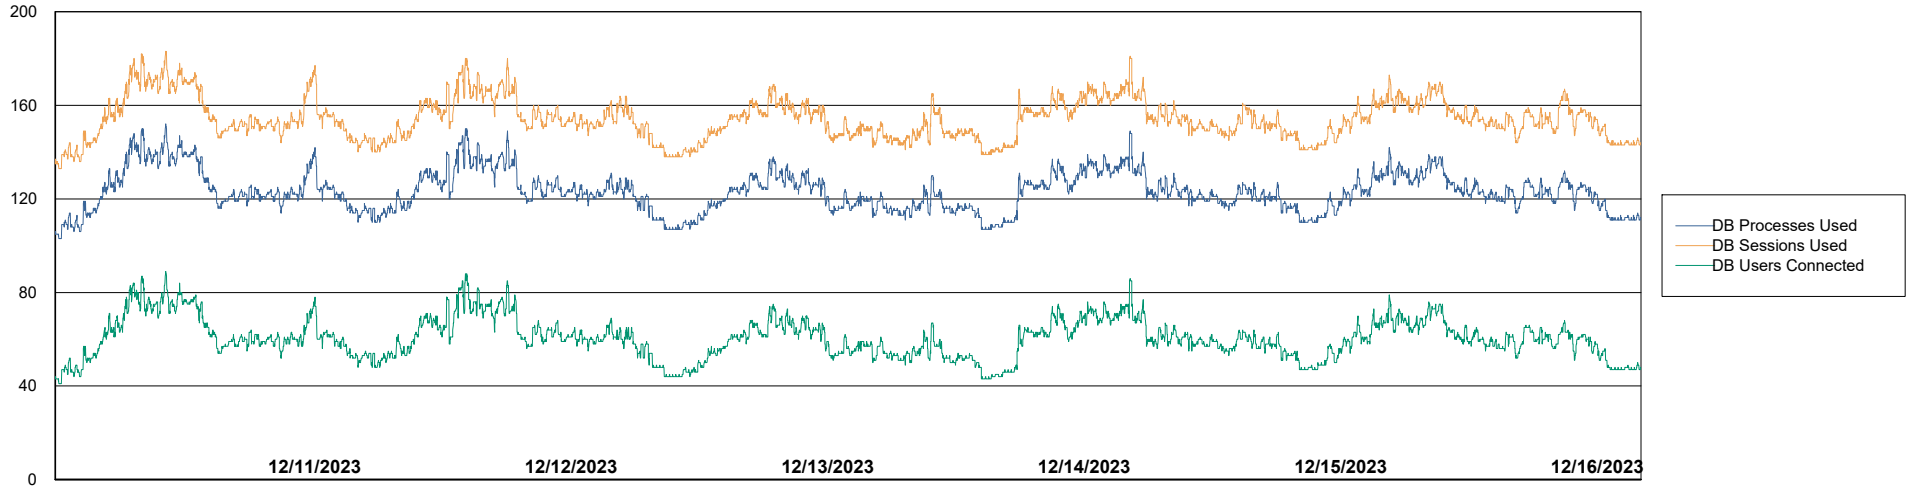

Database Performance NOA_PRD_NovoABS01_ABS1