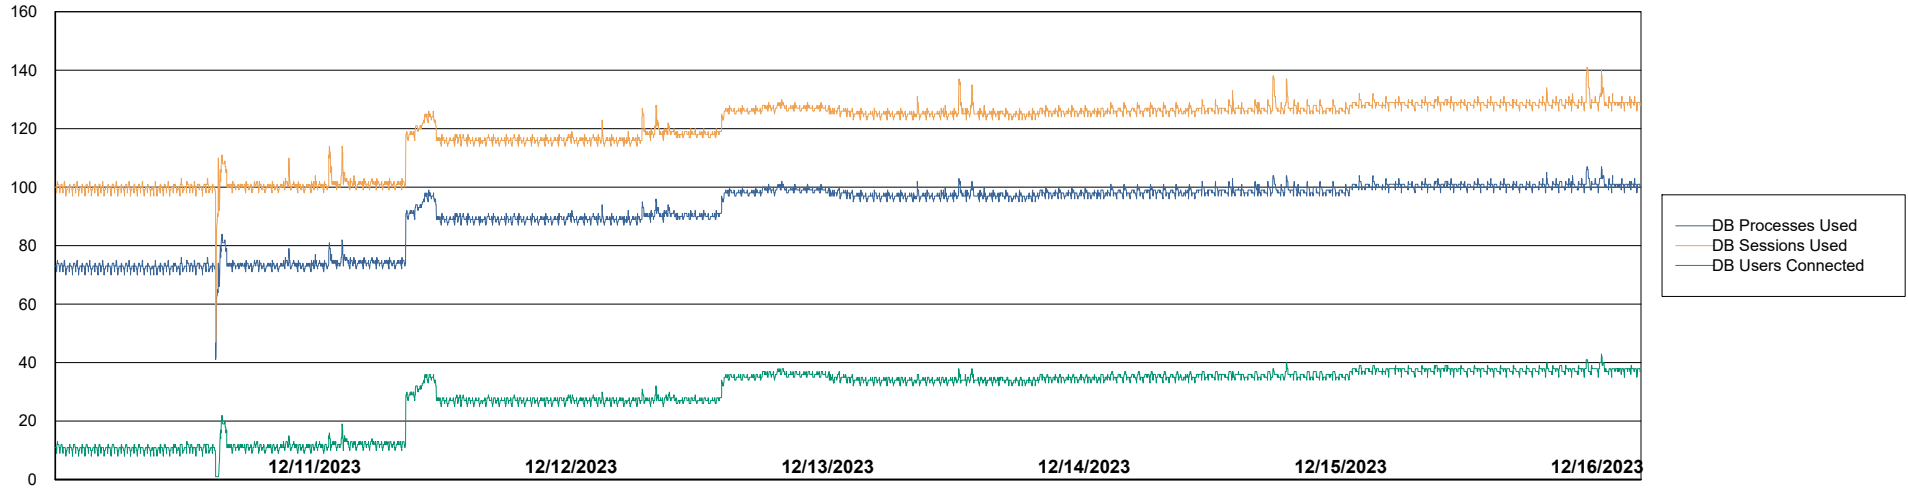

Database Performance NIX_PRD_ABSBI_ABS1