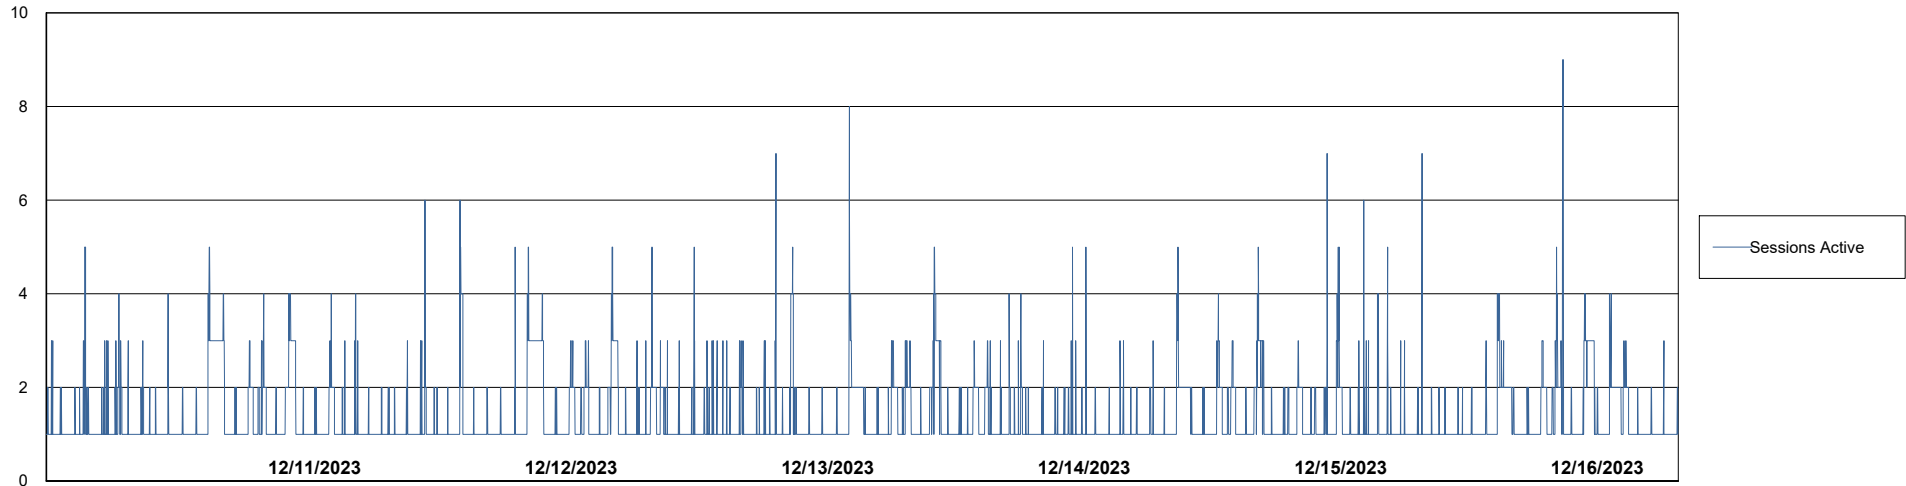

Database Performance ELI_PRD_FRASEQXPRDDB04_ABS1