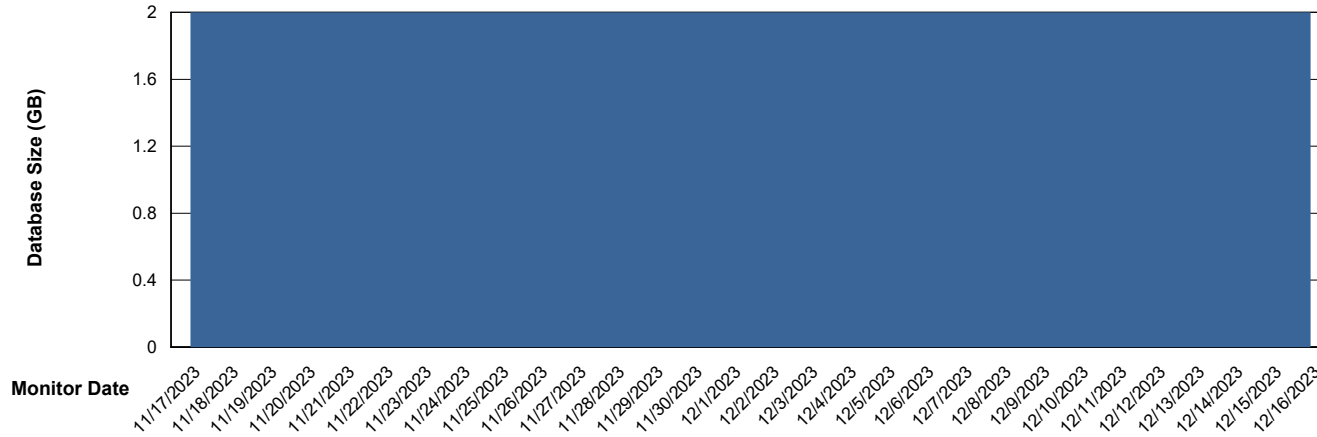

DB Processes Max 4
DB Processes Max 600

Weekly SLA Customer Report

Customer DFD_Production
Database ID 39

DATABASE SIZE DFD_PRD_S-S-ABSBI-V_ABS1

Database growth over last month

DATABASE SIZE DFD_PRD_S-S-ORACLE01-F_ABS1

Database growth over last month

Weekly SLA Customer Report

Customer DFD_Production
Database ID 39

Database Tablespace DFD_PRD_S-S-ABSBI-V_ABS1

Date	Tablespace Name	Filesize (Gb)	Usedsize (Gb)	Percentage free
12/16/2023	ABSDATA	57	0	100
	INDX	52	0	100
12/15/2023	ABSDATA	57	0	100
	INDX	52	0	100
12/14/2023	ABSDATA	57	0	100
	INDX	52	0	100
12/13/2023	ABSDATA	57	0	100
	INDX	52	0	100
12/12/2023	ABSDATA	57	0	100
	INDX	52	0	100
12/11/2023	ABSDATA	57	0	100
	INDX	52	0	100
12/10/2023	ABSDATA	57	0	100
	INDX	52	0	100