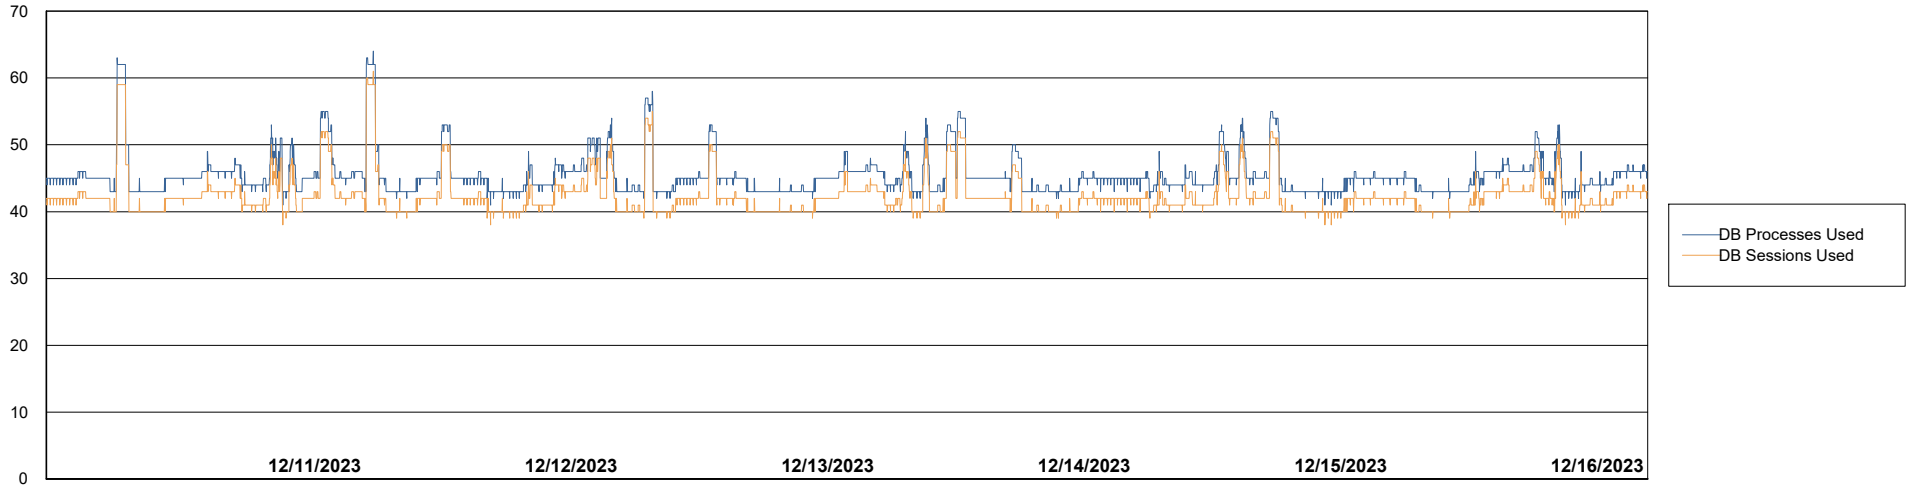

Database Performance DFD_PRD_S-S-ABSBI-V_ABS1

DB Processes Max 500