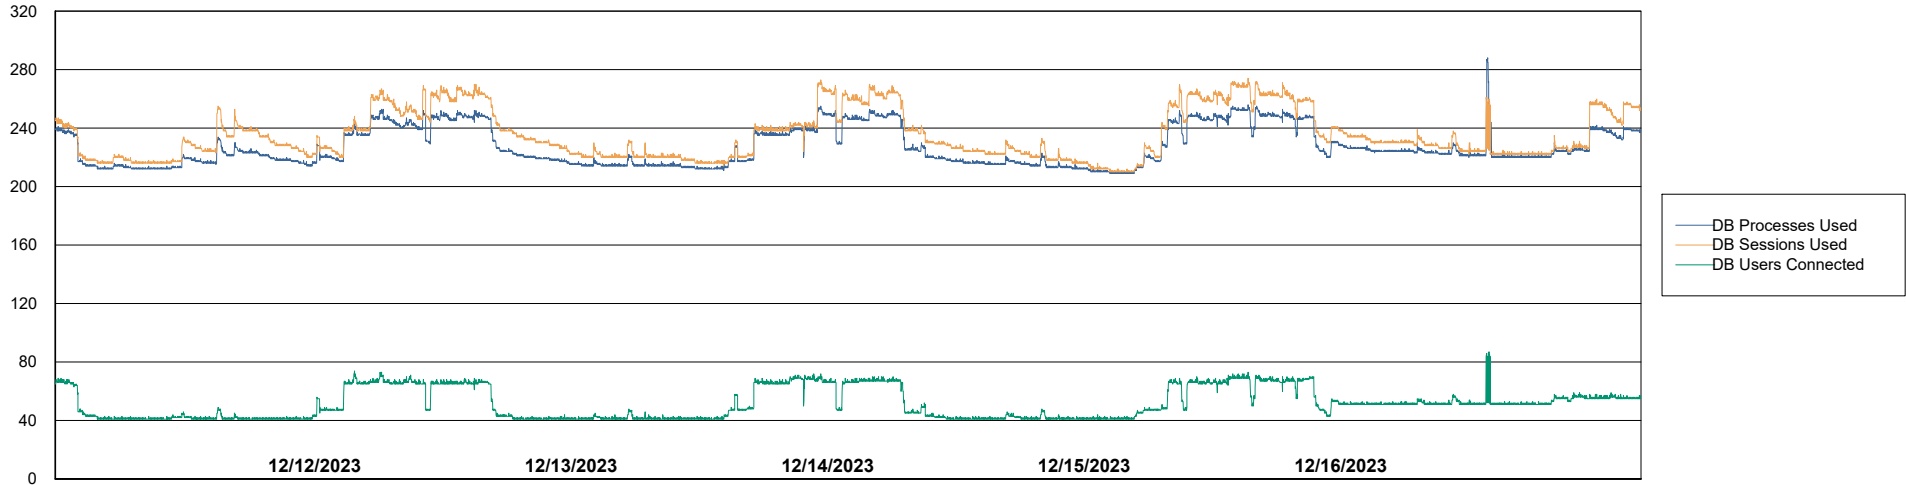

Database Performance CLO_PRD_CLO-ORA01_ABS1