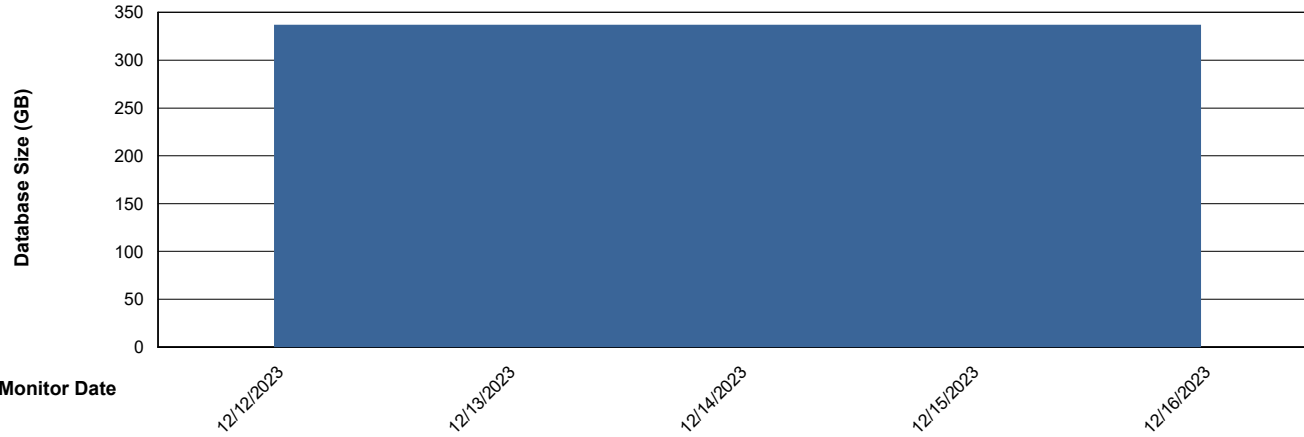

DB Processes Max 1,000

Weekly SLA Customer Report

Customer CLO Production
 Database ID 38

DATABASE SIZE CLO_PRD_CLO-ORA01_ABS1

Database growth over last month

Database Tablespace CLO_PRD_CLO-ORA01_ABS1

Date	Tablespace Name	Filesize (Gb)	Usedsize (Gb)	Percentage free
12/16/2023	ABSDATA	110	89	19
	INDX	256	222	13
12/15/2023	ABSDATA	110	89	19
	INDX	256	222	13
12/14/2023	ABSDATA	110	89	19
	INDX	256	222	13
12/13/2023	ABSDATA	110	89	19
	INDX	256	222	13
12/12/2023	ABSDATA	110	89	19
	INDX	256	222	13