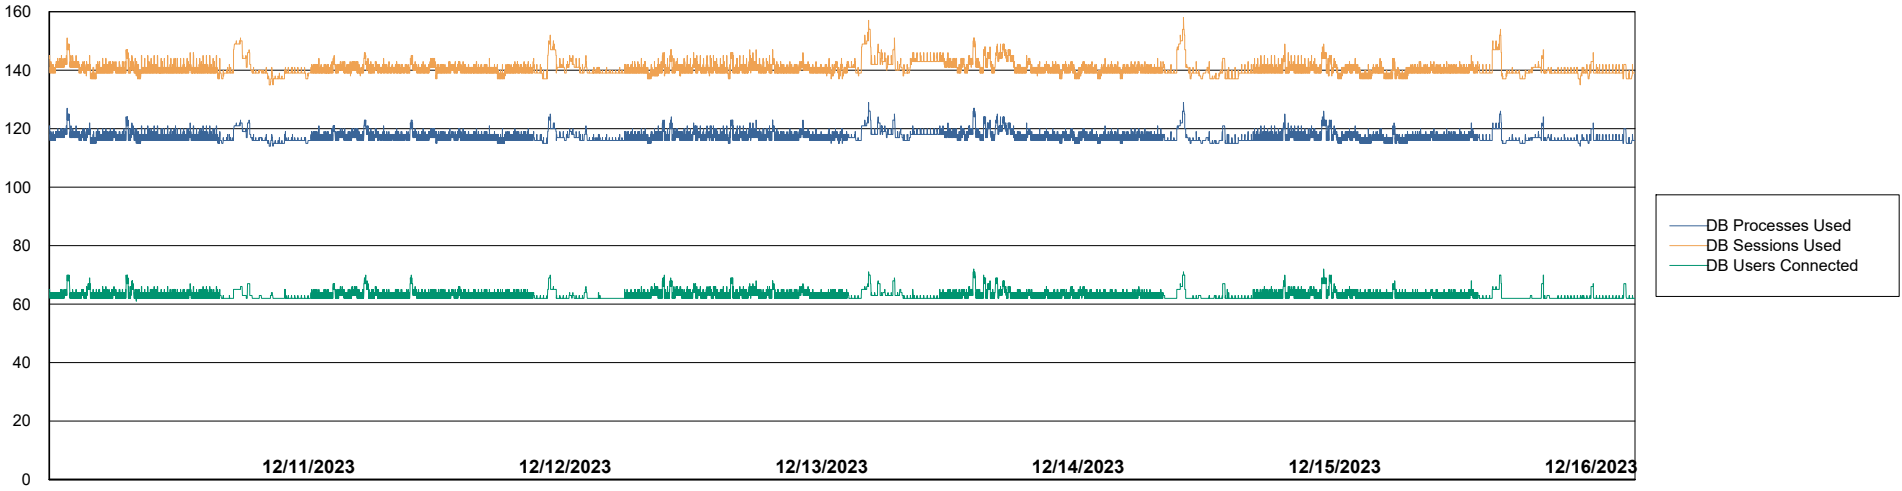

Database Performance CIW_PRD_ORACLE8_ABS1