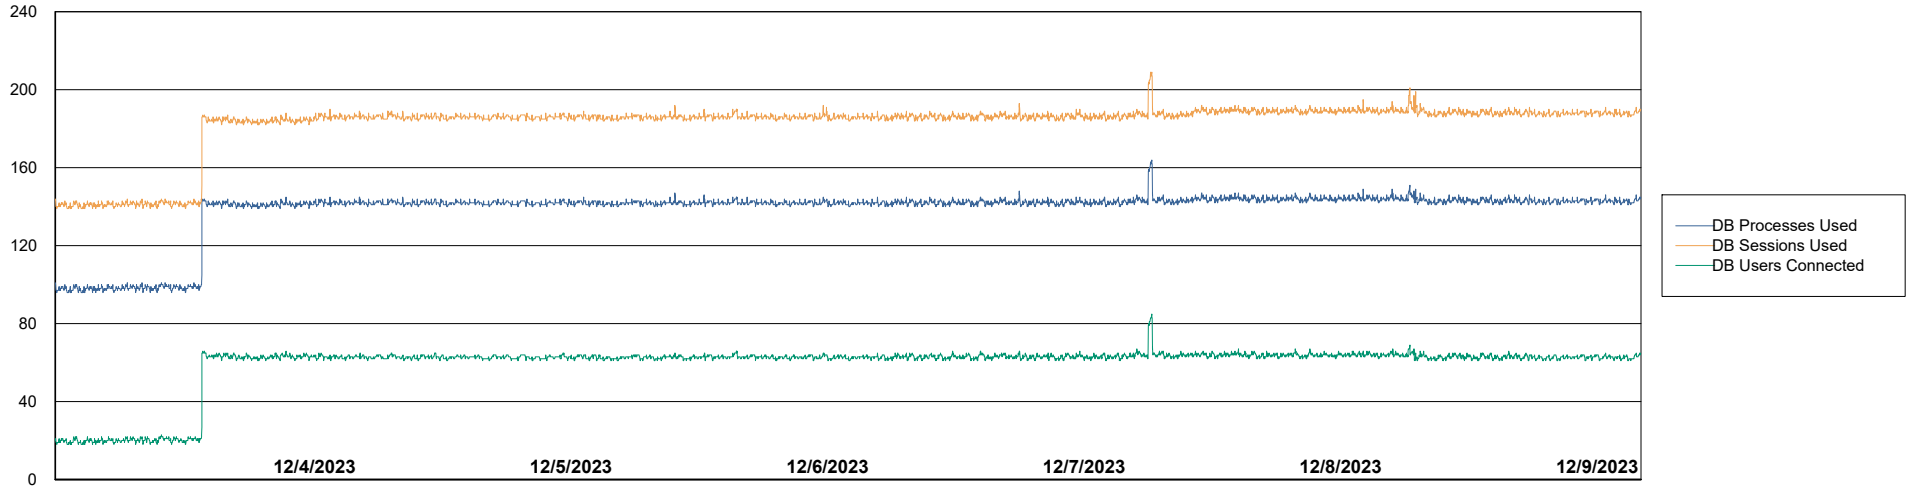

Database Performance HUE_PRD_S-ORABI2_ABS1