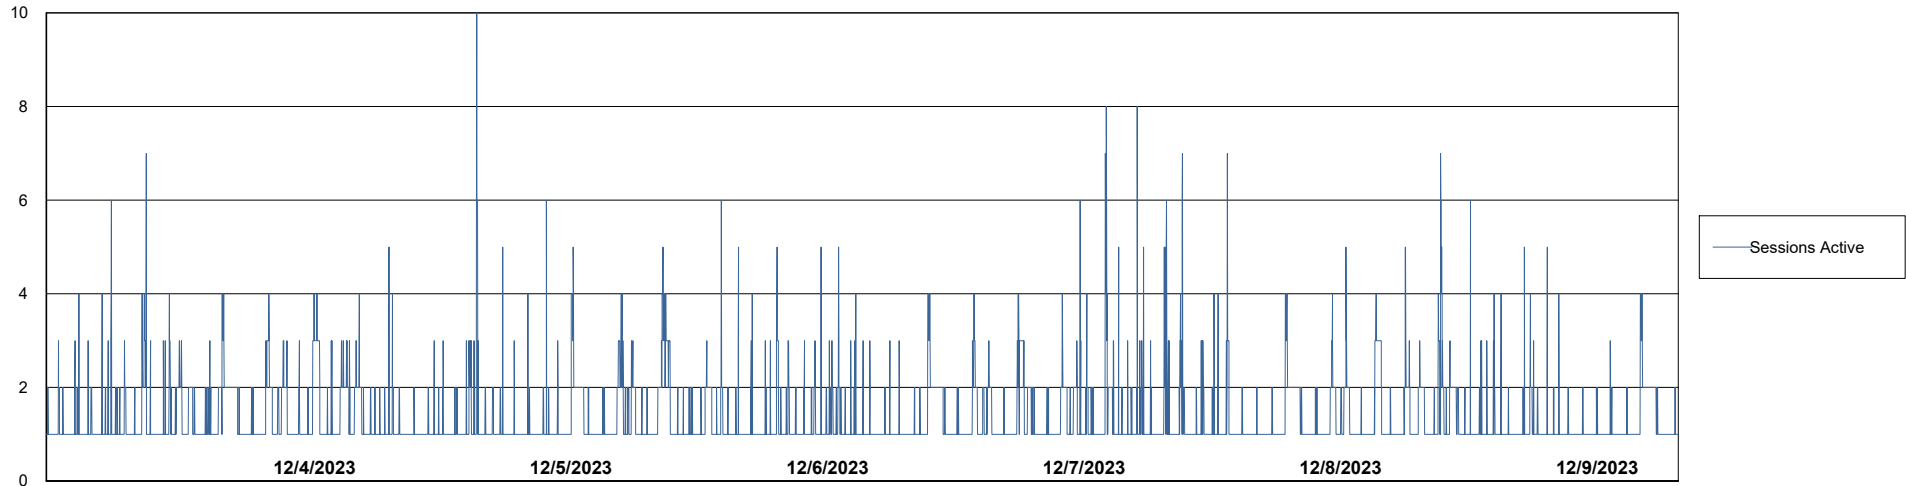

Database Performance ELI_PRD_FRASEQXPRDDB04_ABS1