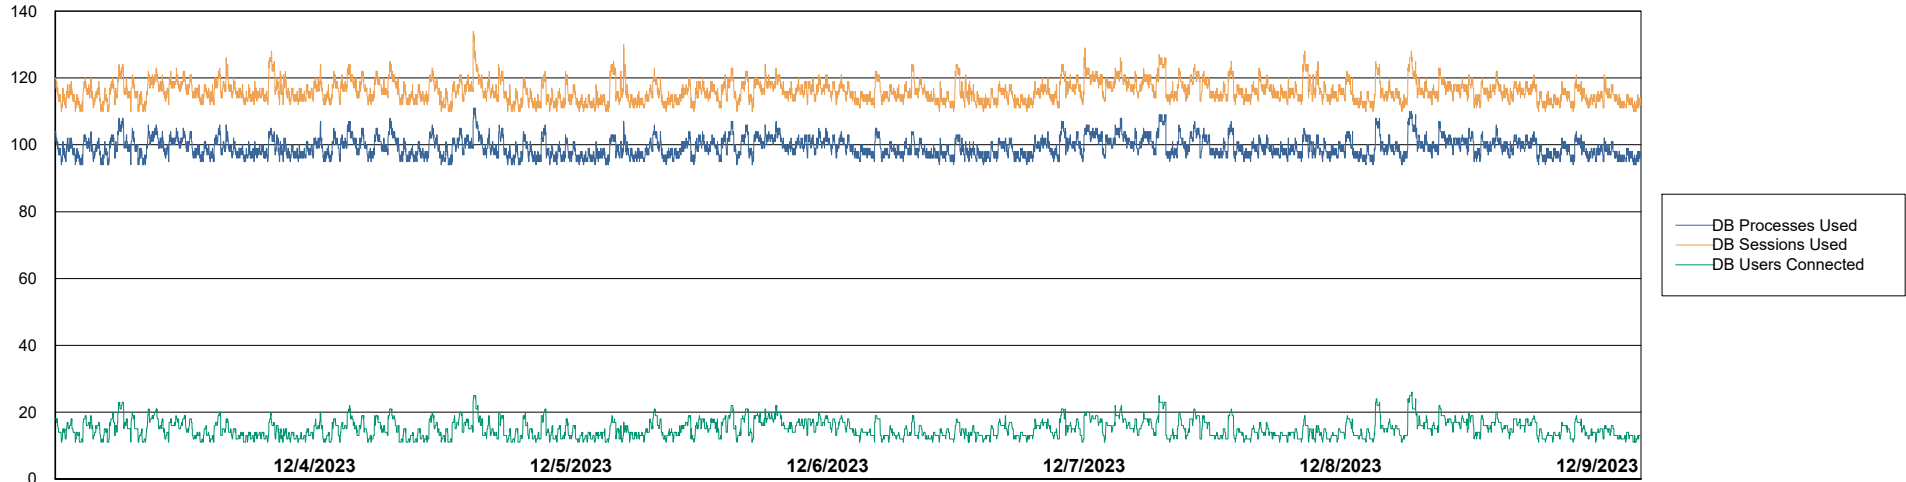

Database Performance ELI_PRD_FRASEQXPRDDB04_ABS1