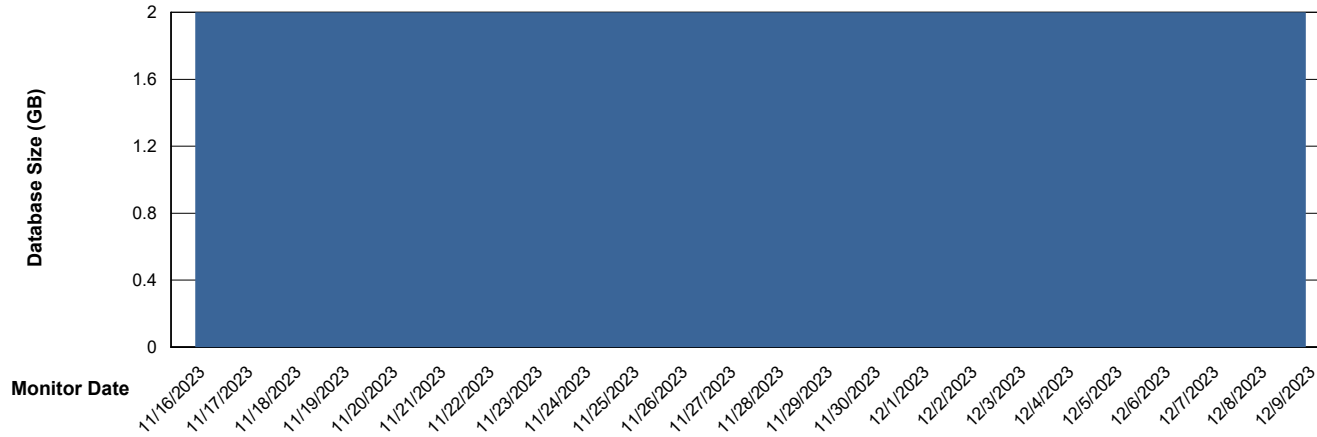

DB Processes Max 600
DB Processes Max 4

Weekly SLA Customer Report

Customer DFD_Production
Database ID 39

DATABASE SIZE DFD_PRD_S-S-ABSBI-V_ABS1

Database growth over last month

DATABASE SIZE DFD_PRD_S-S-ORACLE01-F_ABS1

Database growth over last month

Weekly SLA Customer Report

Customer DFD_Production
Database ID 39

Database Tablespace DFD_PRD_S-S-ABSBI-V_ABS1

Date	Tablespace Name	Filesize (Gb)	Usedsize (Gb)	Percentage free
12/9/2023	ABSDATA	57	0	100
	INDX	52	0	100
12/8/2023	ABSDATA	57	0	100
	INDX	52	0	100
12/7/2023	ABSDATA	57	0	100
	INDX	52	0	100
12/6/2023	ABSDATA	57	0	100
	INDX	52	0	100
12/5/2023	ABSDATA	57	0	100
	INDX	52	0	100
12/4/2023	ABSDATA	57	0	100
	INDX	52	0	100
12/3/2023	ABSDATA	57	0	100
	INDX	52	0	100