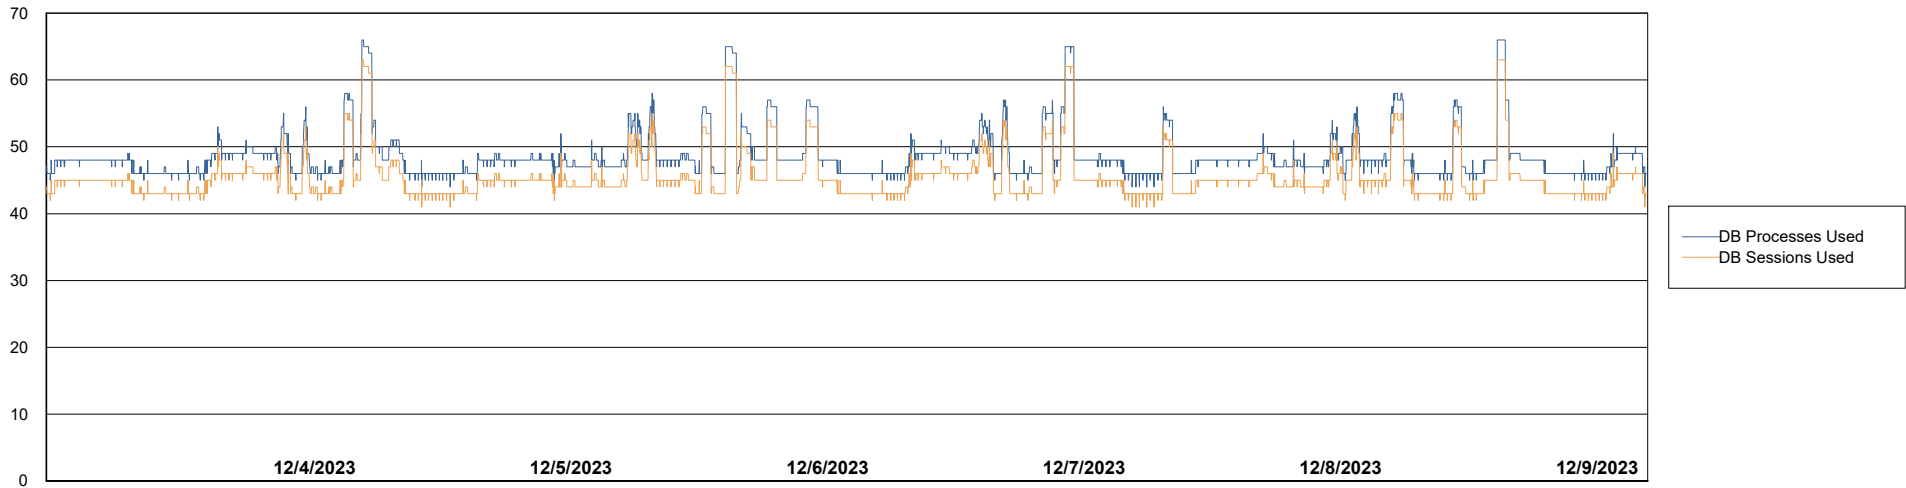

Database Performance DFD_PRD_S-S-ABSBI-V_ABS1

DB Processes Max 500