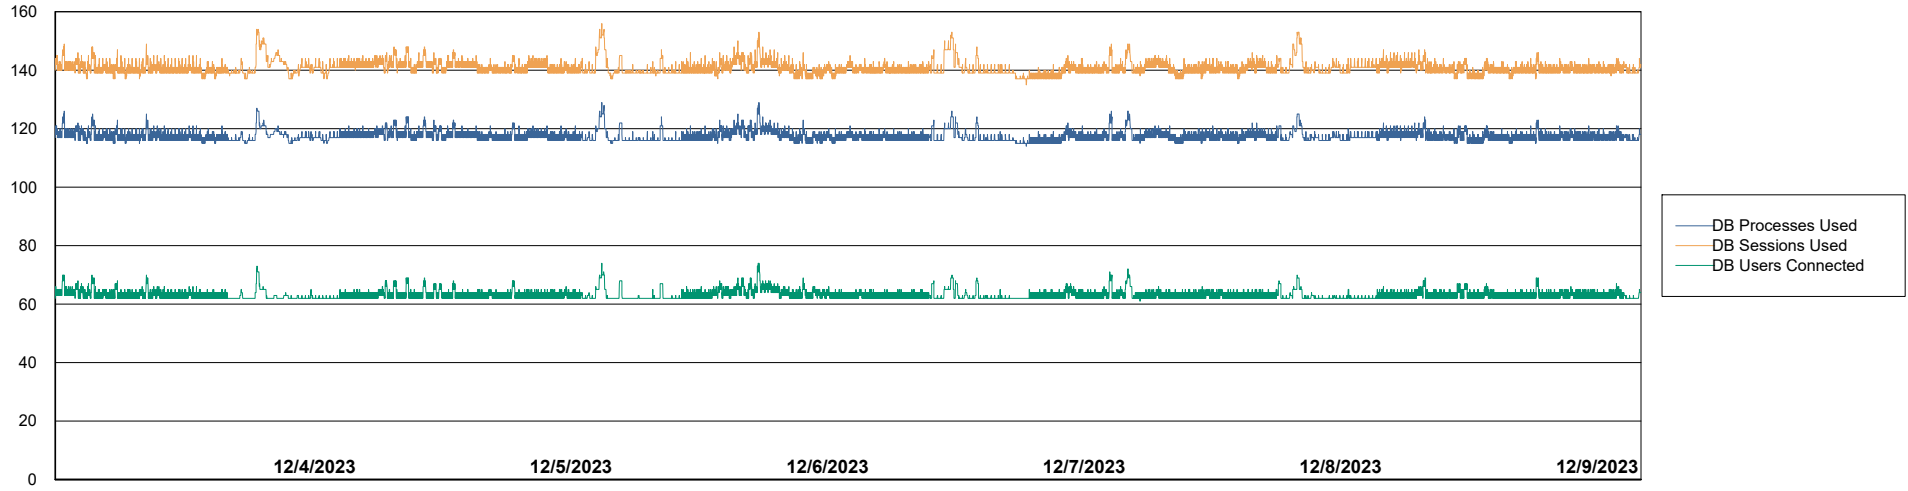

Database Performance CIW_PRD_ORACLE8_ABS1