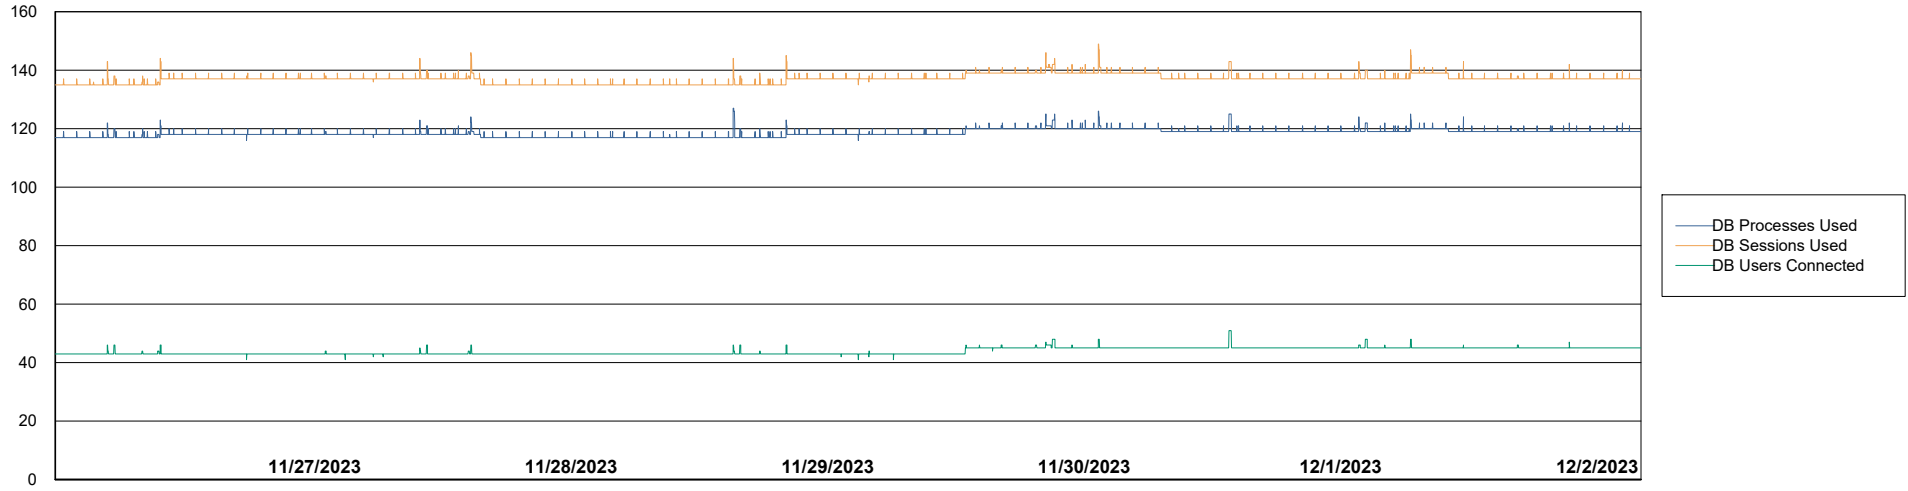

Database Performance XMX_PROD_ABSDB01_PRDB_ABS1