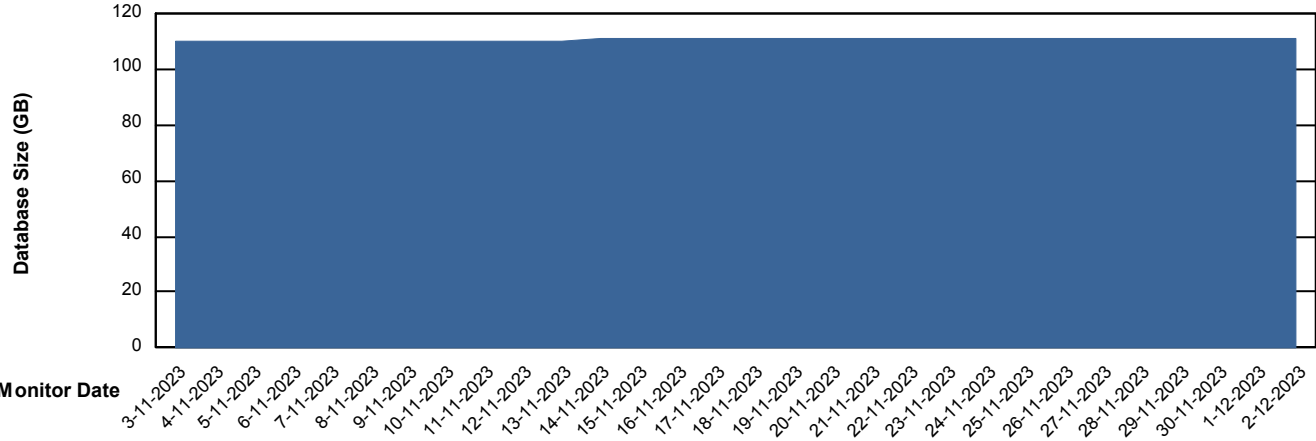

DB Processes Max 300

Weekly SLA Customer Report

Customer RSS Production
 Database ID 52

DATABASE SIZE RSS_PRD_SV1364_PRD_DB

Database growth over last month

Database Tablespace RSS_PRD_SV1364_PRD_DB

Date	Tablespace Name	Filesize (Gb)	Usedsize (Gb)	Percentage free
2-12-2023	ABSDATA	55	45	18
	INDX	75	62	18
1-12-2023	ABSDATA	55	45	18
	INDX	75	62	18
30-11-2023	ABSDATA	55	45	18
	INDX	75	62	18
29-11-2023	ABSDATA	55	45	18
	INDX	75	62	18
28-11-2023	ABSDATA	55	45	18
	INDX	75	62	18
27-11-2023	ABSDATA	55	45	18
	INDX	75	62	18
26-11-2023	ABSDATA	55	45	18
	INDX	75	62	18